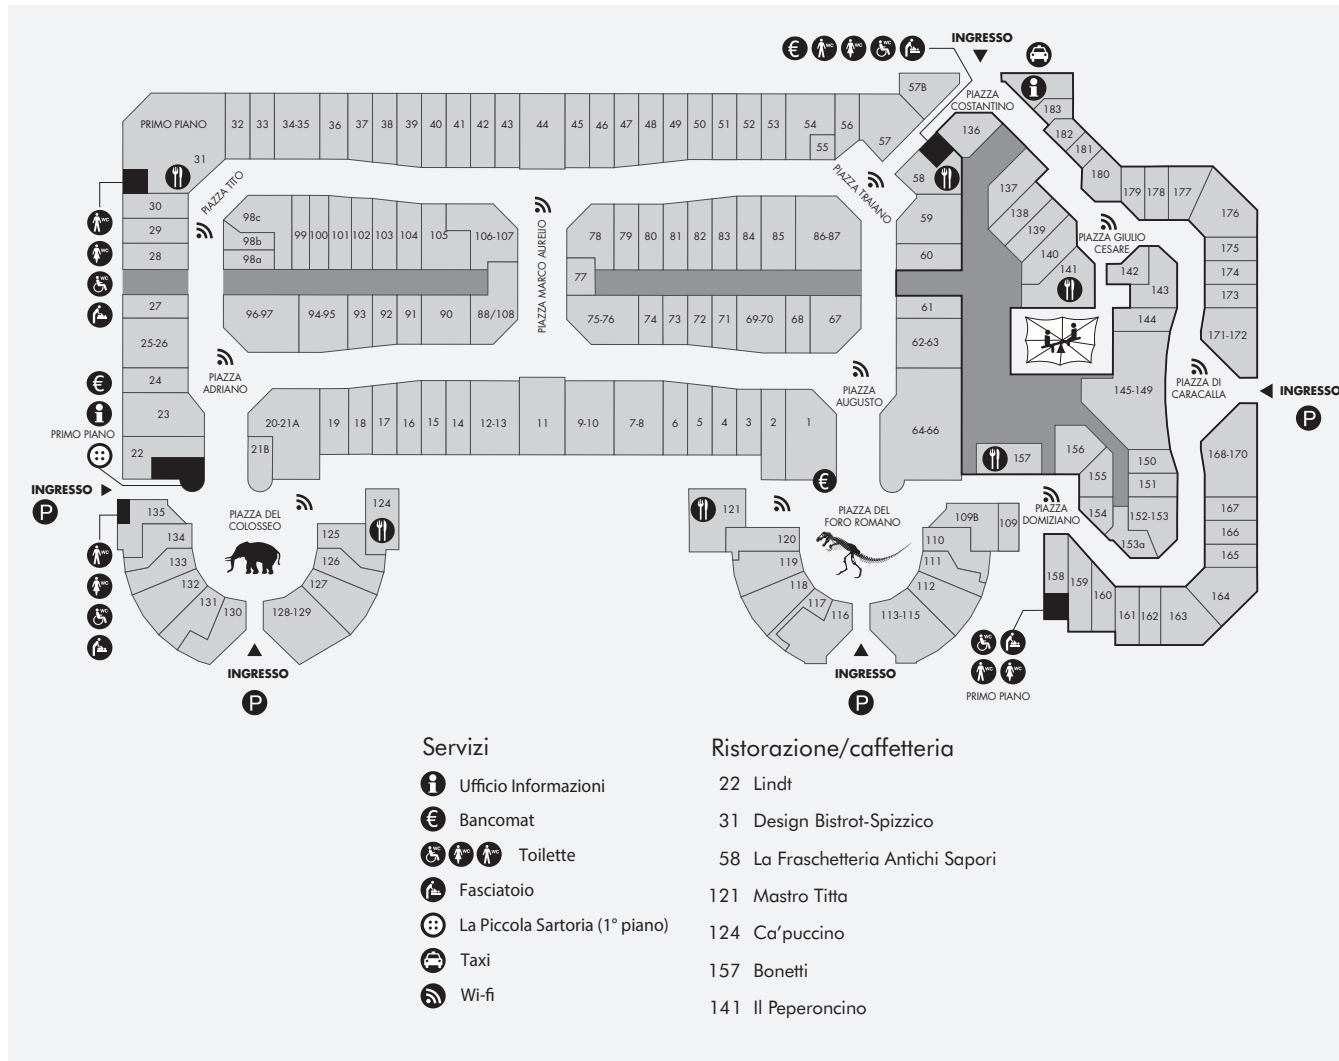

Eredi Pisanò 104

**Servizi**

- Ufficio Informazioni
- Bancomat
- Toilette
- Fasciatoio
- La Piccola Sartoria (1° piano)
- Taxi
- Wi-fi

**Ristorazione/caffetteria**

- 22 Lindt
- 31 Design Bistrot-Spizzico
- 58 La Frascetteria Antichi Sapori
- 121 Mastro Titta
- 124 Ca'puccino
- 157 Bonetti
- 141 Il Peperoncino