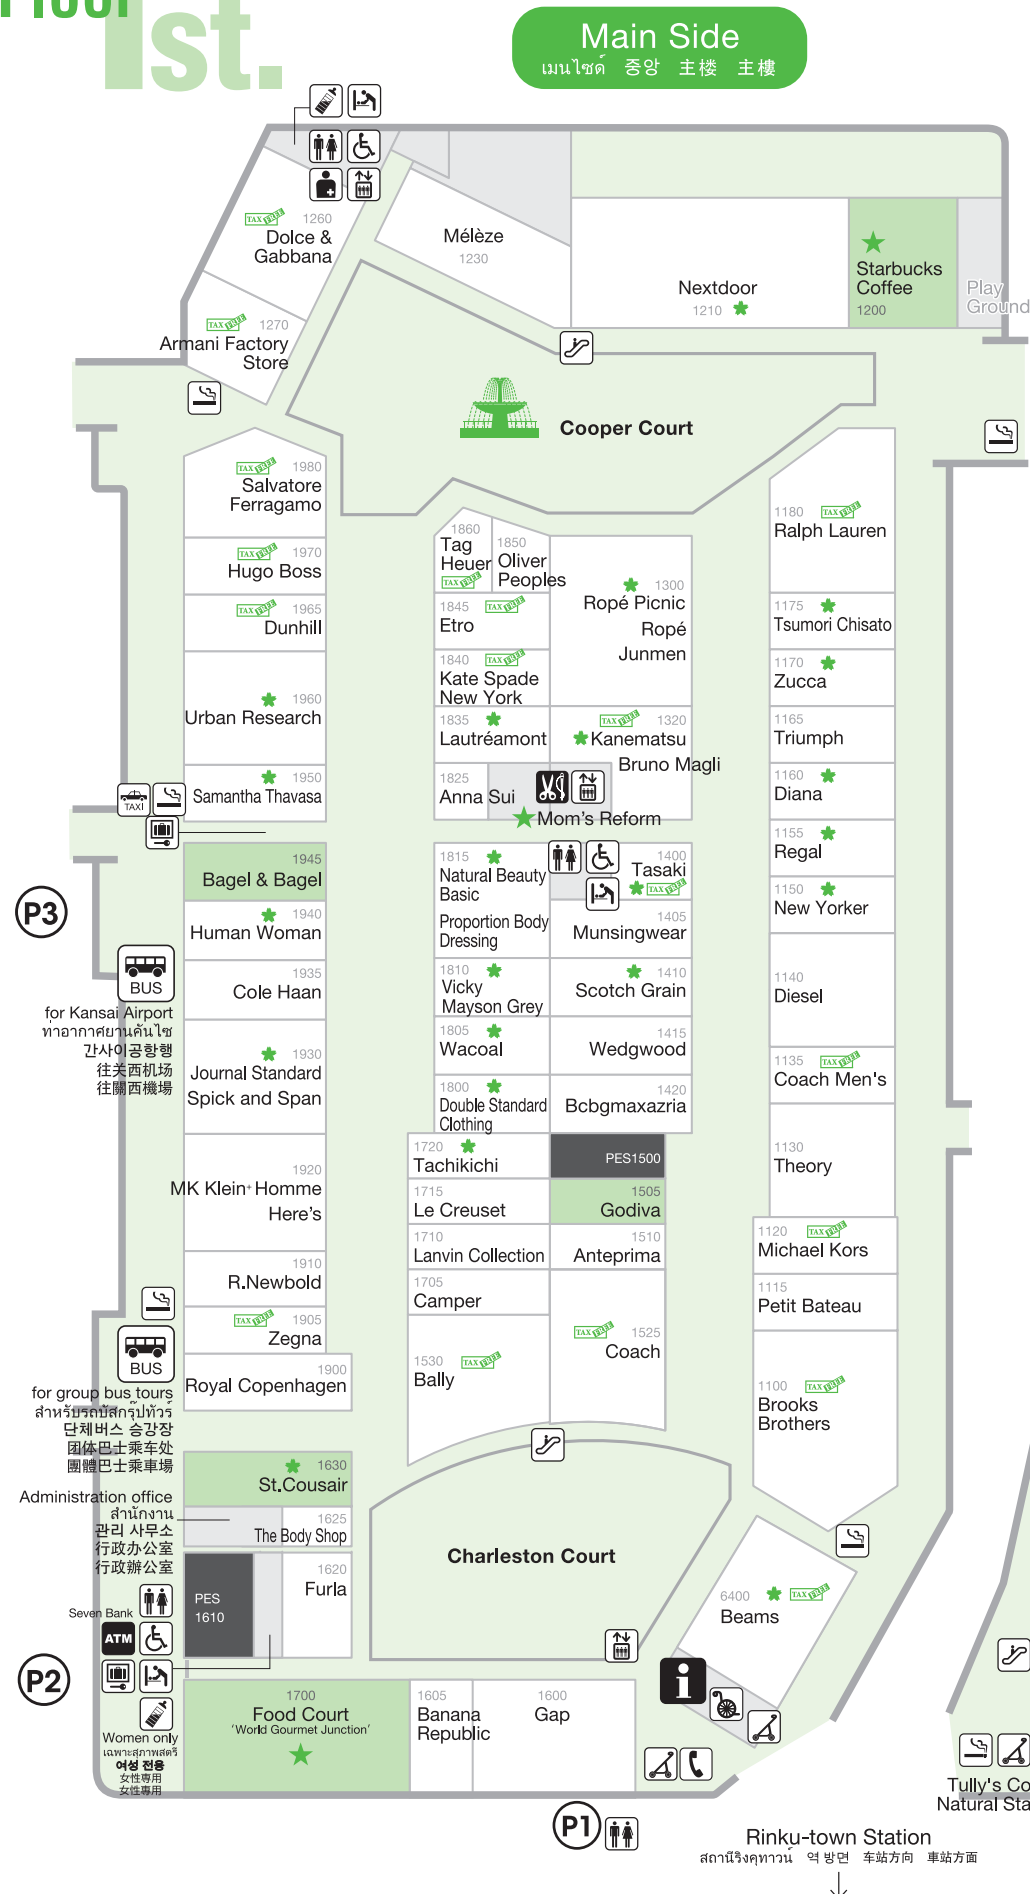

Floor 1st.

TAX FREE

Available at participating stores which have 'Tax Free' Mark on the map.

ให้บริการ ณ ร้านค้าที่ร่วมกิจกรรม ซึ่งมีเครื่องหมาย 'Tax Free' บนแผนที่

지도에 '면세' 표시가 있는 가맹점에서 사용할 수 있습니다.

可在地图上标有“免税”标记的加盟店使用。

可在地圖上標有“免稅”標記的加盟店使用。

UnionPay 银联 各商店接受银联卡

注 标有*星号标志的商铺尚不可使用。

Floor 2nd.