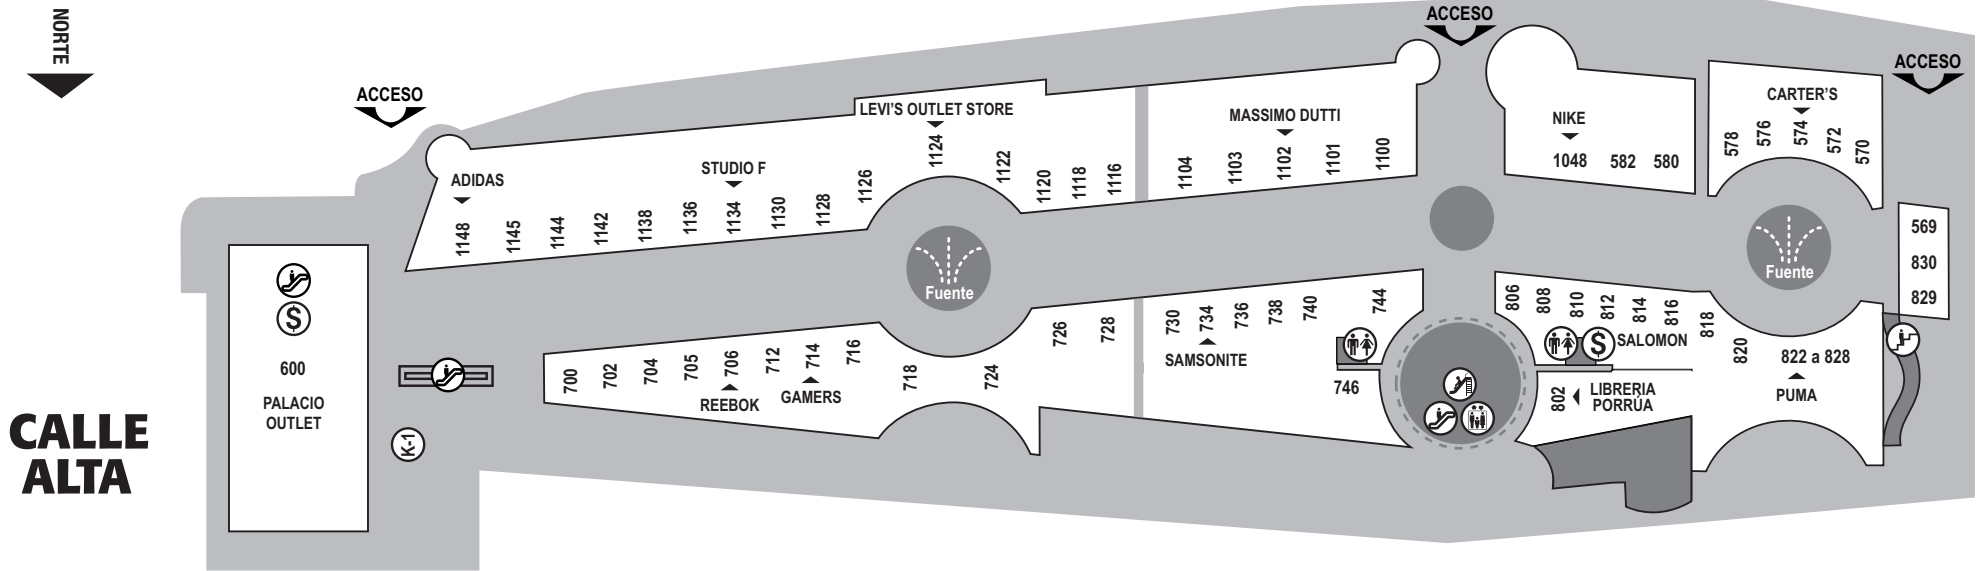

# PREMIUM OUTLETS<sup>MR</sup> PUNTA NORTE

ESTACIONAMIENTO

CALLE BAJA

ESTACIONAMIENTO

## TIENDA DEPARTAMENTAL DEPARTMENT STORE

100/600 - Calle Alta y Baja Palacio Outlet

### ALIMENTOS Y BEBIDAS FOOD & DRINK

FC 02 - Calle Baja	100% Natural
FC 06 - Calle Baja	Arrachera House
K-1 - Calle Alta	Ben & Jerry's
FC 10 - Calle Baja	Dynasty
FC 04 - Calle Baja	Golden Steak
FC 01 - Calle Baja	La Colación
K-2 - Calle Baja	La Colación
FC 05 - Calle Baja	McDonald's
FC 12 - Calle Baja	Sixties
460 - Calle Baja	Starbucks
FC 09 - Calle Baja	Sushi Itto
FC 03 - Calle Baja	Taco Inn
FC 07 - Calle Baja	Tutti Frutti