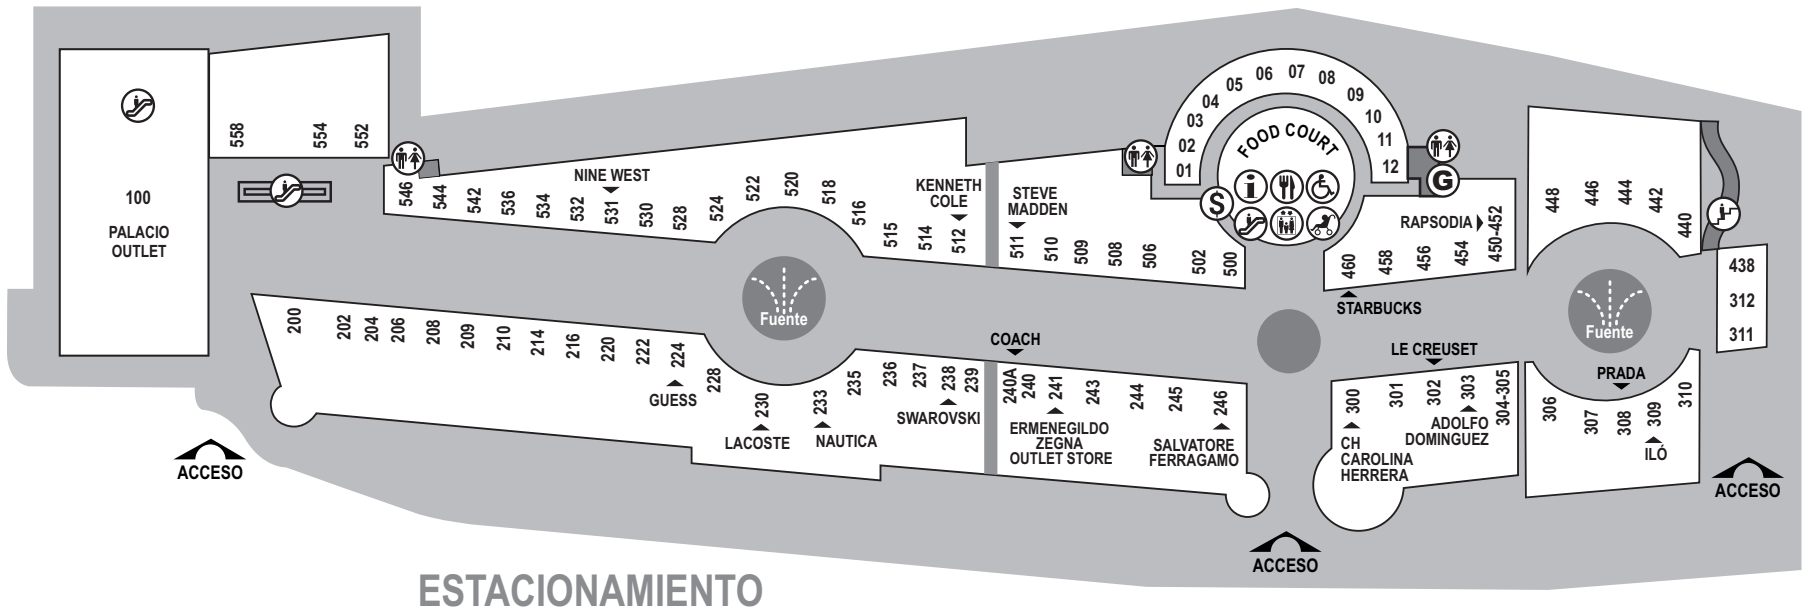

# PREMIUM OUTLETS<sup>MR</sup> PUNTA NORTE

ESTACIONAMIENTO

CALLE BAJA

ESTACIONAMIENTO

## TIENDA DEPARTAMENTAL DEPARTMENT STORE

100/600 - Calle Alta y Baja Palacio Outlet

### ALIMENTOS Y BEBIDAS FOOD & DRINK

FC 02 - Calle Baja	100% Natural
FC 06 - Calle Baja	Arrachera House
K-1 - Calle Alta	Ben & Jerry's
FC 10 - Calle Baja	Dynasty
FC 04 - Calle Baja	Golden Steak
FC 01 - Calle Baja	La Colación
K-2 - Calle Baja	La Colación
FC 05 - Calle Baja	McDonald's
FC 12 - Calle Baja	Sixties
460 - Calle Baja	Starbucks
FC 09 - Calle Baja	Sushi Itto
FC 03 - Calle Baja	Taco Inn
FC 07 - Calle Baja	Tutti Frutti