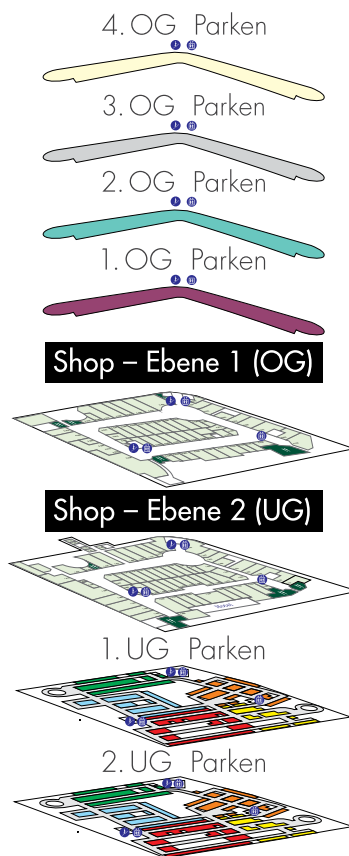

Reinstes Shopping-Vergnügen inklusive: Das Designer Outlet Salzburg bietet ein einzigartiges Shopperlebnis in entspannter Atmosphäre und aussergewöhnlicher Architektur welche in ihrer Erscheinung an die Wertigkeit eleganter, traditioneller Kaufhäuser und Einkaufspassagen des 19. Jahrhunderts – wie etwa an die Galleria Vittorio Emanuele in Mailand – erinnert.

Indulge yourself in fashion

Salzburg Designer Outlet is located close to the heart of the City centre of Salzburg. Next to numerous historical and cultural sights, Salzburg offers a unique shopping destination with your favorite designer brands from 30% to 70% less throughout the year. As well as a fabulous variety of clothing, accessories and footwear – you'll find cosmetics and perfumes, sports apparel and chic home furnishings and accessories.

Designed for those who love to shop, Salzburg Designer Outlet offers a fantastic shopping experience with a relaxing atmosphere and extraordinary architecture, inspired by the look and feel of the elegant shopping locations of the 19th Century such as Galleria Vittorio Emanuele in Milan.

Bequem parken

Ein erfolgreicher Einkaufsbummel beginnt nicht erst im Shop. Daher stehen Ihnen 2.200 Parkplätze zur Verfügung! Gratis Parken bis 2 Stunden und ab einem Gesamteinkauf von €150,-.

Privilege Club

Werden Sie zum VIP und profitieren Sie von vielen Privilege Club Vorteilen:

- 10% Privilege Card als Geburtstagsgeschenk (per E-Mail)
- Regelmäßiger Newsletter mit aktuellsten Angeboten, Specials und Gewinnspielen
- Exklusive Einladung zu Eröffnungen und Events

Und mit etwas Glück gewinnen Sie bei der monatlichen Verlosung unter allen Neuregistrierungen einen €100 Shoppinggutschein. Einfach unter designeroutletsalzburg.at registrieren.

Join the Privilege club and enjoy the following

Privilege Club benefits:

1. 10% Privilege Card as a birthday gift (sent by e-mail)
   - Regular newsletters on latest offers, promotions and competitions
   - Exclusive invitations to openings and events
2. Sign up now for the chance to win a €100 shopping gift card in the monthly draw. You can register online at designeroutletsalzburg.at

Dinoland

Das Dinoland bietet jede Menge Spiele und Unterhaltung für die kleinen Besucher ab 3 Jahren. Mehr erfahren Sie auf designeroutletsalzburg.at

Dinoland offers plenty of games and entertainment for your children from 3 years old upwards. Find out more at designeroutletsalzburg.at

Anfahrt • How to reach us

ANFAHRT PKW

Abfahrt A8/A1 Ausfahrt Flughafen Salzburg. Beschilderung Designer Outlet Salzburg folgen. 2.200 Parkplätze warten direkt vor der Tür!

ÖFFENTLICHE VERKEHRSMITTEL

Die Stadt-Buslinien 2, 10, 27 und 31 verbinden im 3-Minuten-Takt die Stadt Salzburg mit dem Designer Outlet Salzburg in Wals-Himmelreich.

DIRECTIONS BY CAR

Exit at A8/A1 exit Salzburg Airport. Follow signs to Salzburg Designer Outlet. The car park has 2,200 parking spaces, so you'll find a space with ease.

PUBLIC TRANSPORT

Every 3 minutes you can catch the city bus lines 2, 10, 27 and 31 from Salzburg City Center to the Designer Outlet Salzburg in Wals-Himmelreich.

Öffnungszeiten • Opening hours

Montag bis Freitag: 9.30 bis 19.00 Uhr
Samstag: 9.00 bis 18.00 Uhr
Sonn- und Feiertags geschlossen.

Monday to Friday: 9.30am to 7.00pm
Saturday: 9.00am to 6.00pm
Sundays and Bank holidays closed.

Contact Us

Designer Outlet Salzburg
Kasernenstraße 1, 5073 Wals-Himmelreich
Telefon: +43 / 662 / 2544

DesignerOutletSalzburg
designeroutletsalzburg.at