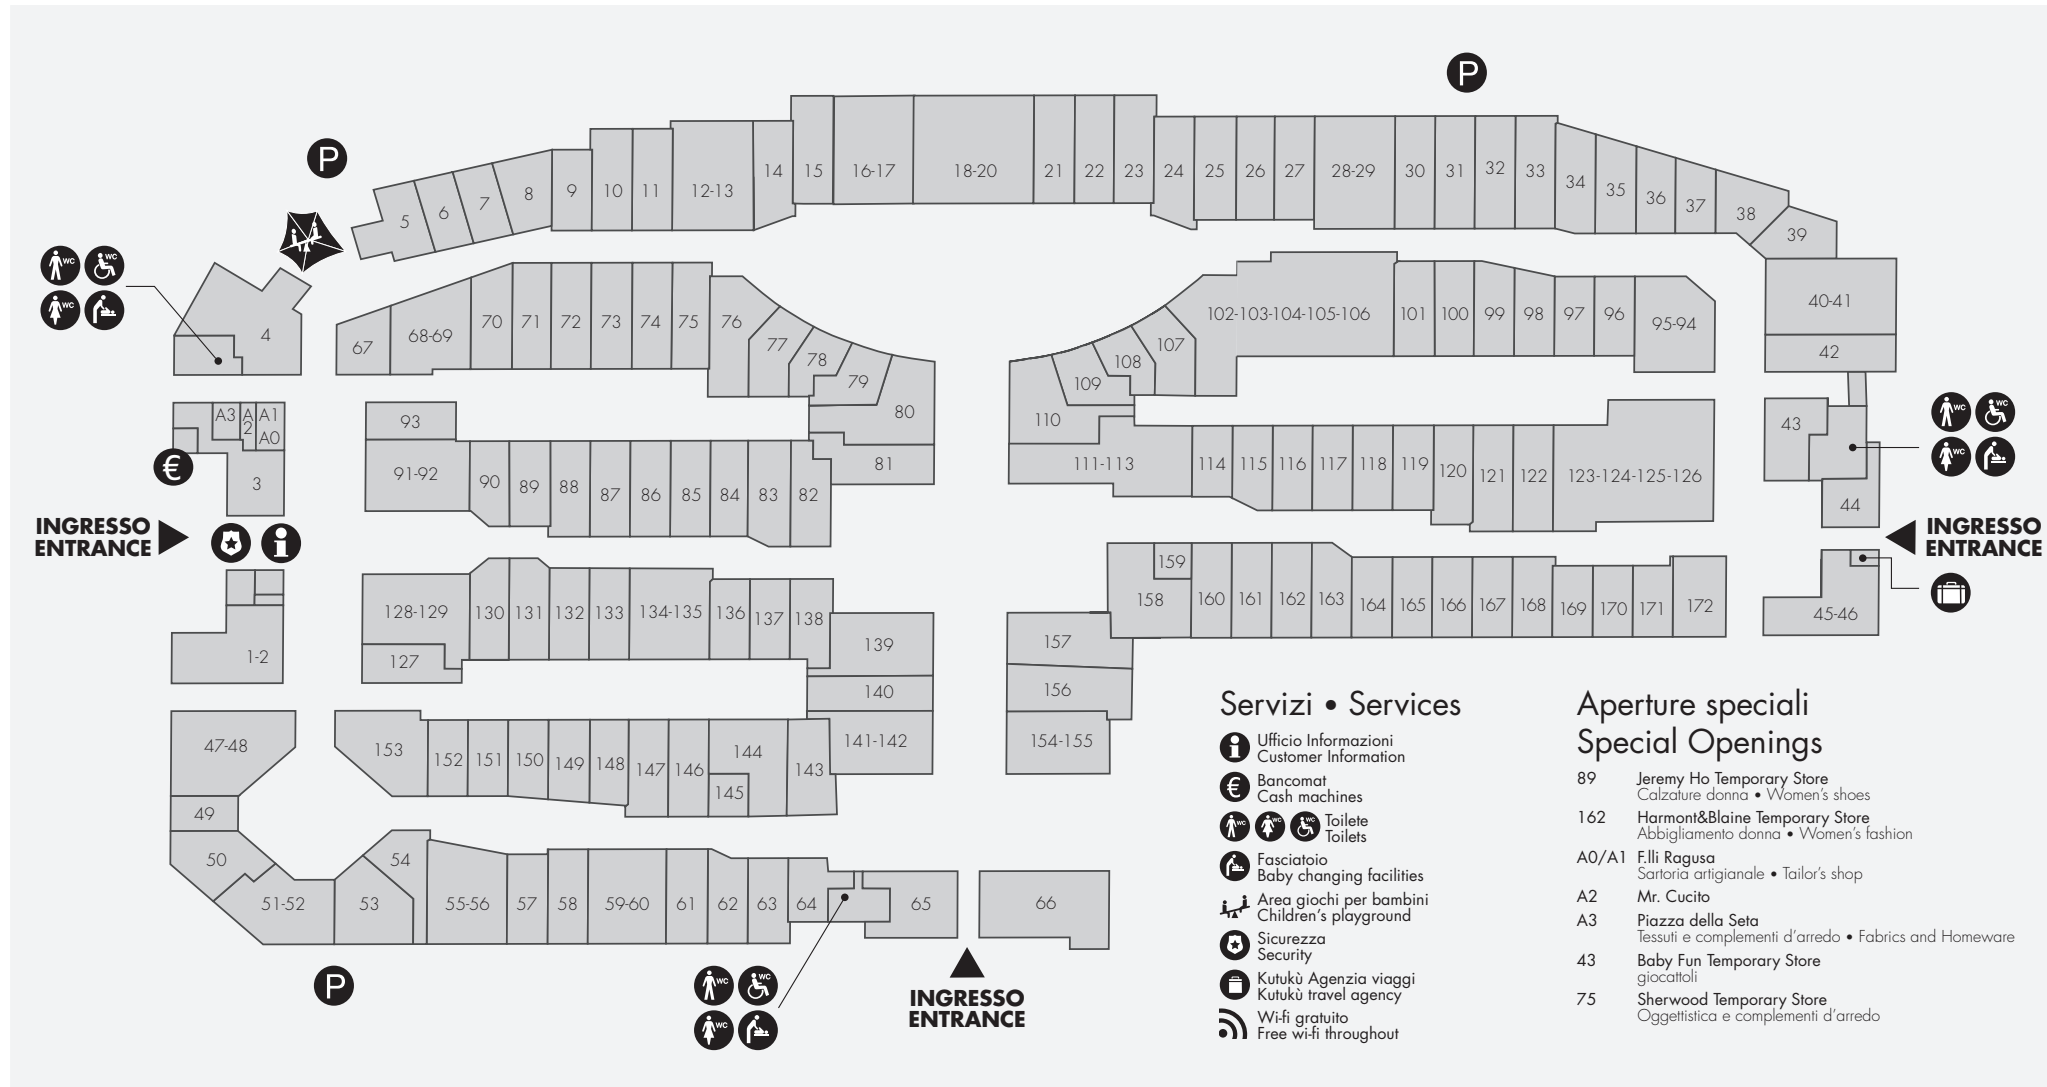

Abbigliamento Uomo/Donna Fashion

7 Camicie	169
A Factory Store	76
Amina Rubinacci	6
Angelico	163
Antony Morato	116
Armani	157
Armata di Mare	166
Aspesi	109
Bagatelle	7
Bencivenga	118
Bikkembergs	54
Blumarine	22
Borbonese	108
Boxeur des Rues – Malloy	33
Brooks Brothers	158
Calvin Klein Collection	10
Calvin Klein Jeans	153
Camicissima Woman	39
Caractère	130

Servizi • Services

- Ufficio Informazioni Customer Information
- Bancomat Cash machines
- Toilette Toilets
- Fasciatoio Baby changing facilities
- Area giochi per bambini Children's playground
- Sicurezza Security
- Kutukù Agenzia viaggi Kutukù travel agency
- Wi-fi gratuito Free wi-fi throughout

Aperture speciali Special Openings

- 89 **Jeremy Ho Temporary Store**
  Calzature donna • Women's shoes
- 162 **Harmont&Blaine Temporary Store**
  Abbigliamento donna • Women's fashion
- A0/A1 **F.lli Ragusa**
  Sartoria artigianale • Tailor's shop
- A2 **Mr. Cucito**
- A3 **Piazza della Seta**
  Tessuti e complementi d'arredo • Fabrics and Homeware
- 43 **Baby Fun Temporary Store**
  giocattoli
- 75 **Sherwood Temporary Store**
  Oggettistica e complementi d'arredo

Cerruti 1881	137
Desigual	40/41
Désirée	68/69
Dixie	151
DOOA	98
Eddy Monetti	14
Elisabetta Franchi	85
Enrico Coveri	144
Gas	87
Gattinoni	70

Gaudi	32
Gianni Ragusa	37
Guess	91/92
Gutteridge	86
Harmont & Blaine	111-113
Harmont & Blaine Jeans	172
Historic	100
Hugo Boss	139
Isaia	77
Ivy Oxford	38

Ixos	143
Jeckerson	160
Kocca	35
Levi's	128/129
Liu•Jo	28/29
Liu•Jo Jeans	101
Luisa Spagnoli	74
Manila Grace	119
Marina Militare	61
Marzullo	115

Massimo Rebecchi	11
MCS	94/95
Michael Kors	79
Napapijri	131
Navigare	164
Nuvola	97
Patrizia Pepe	9
Pepe Jeans	30
Pinko	12/13
Pirelli	5

Polo Ralph Lauren Men	24/26
Polo Ralph Lauren Women	102/106
Prada	18/20
Pull Love	170
Replay	1/2
Rifle	134/135
Roberta Biagi	88
Roberto Cavalli	110
Rocco Barocco	8
Silvian Heach	31

Spada	165
Tailor Club	71
Timberland	3
Tommy Hilfiger	55/56
Tru Trussardi	156
Twin Set	99
Valentino	80
VFG Factory Store	72
Zegna	21

Abbigliamento Intimo Lingerie

Calvin Klein Underwear	152
Calzedonia/Intimissimi	53
Golden Lady Store	58
Parah	150
Yamamay	147

Abbigliamento Sportivo Sports & Outdoor

Adidas	47/48
Billabong	121
Freddy	50
Nike Factory Store	123/126
Reebok	51/52

Casa Home

Bialetti	63
Foppapedretti	42
Frette	161
Home & Cook	122
Mirabello	167

Calzature & Accessori Shoes & Accessories

Bric's	132
Camper	84
Carpisa	34
Church's	107
Coccinelle	82
Corso Roma	154/155
Cross	90
Docksteps	133
Fabi	73

Igi&Co	168
Nannini	127
Outly	159
Piquadro	138
Pollini	23
Segue...	171
The Bridge	149
Tosca Blu	93

Abbigliamento Bambino Children

Brums	57
Diesel	140
Harmont & Blaine Junior	114
Il Gufo	67
K-Baby	96
Primigi	136
Sciuscia'	148
Silvian Heach Kids	83

Cosmetici & Gioielleria Jewellery & Beauty

Modus	59/60
Pupa	64
Watch & See	145

Punti Ristoro Food & Drinks

Caffè Luisi	44
Fantasia Gelati	49
Farinella	4
Lindt Maître Chocolatier	65
Re Nero	81
Rossopomodoro	66