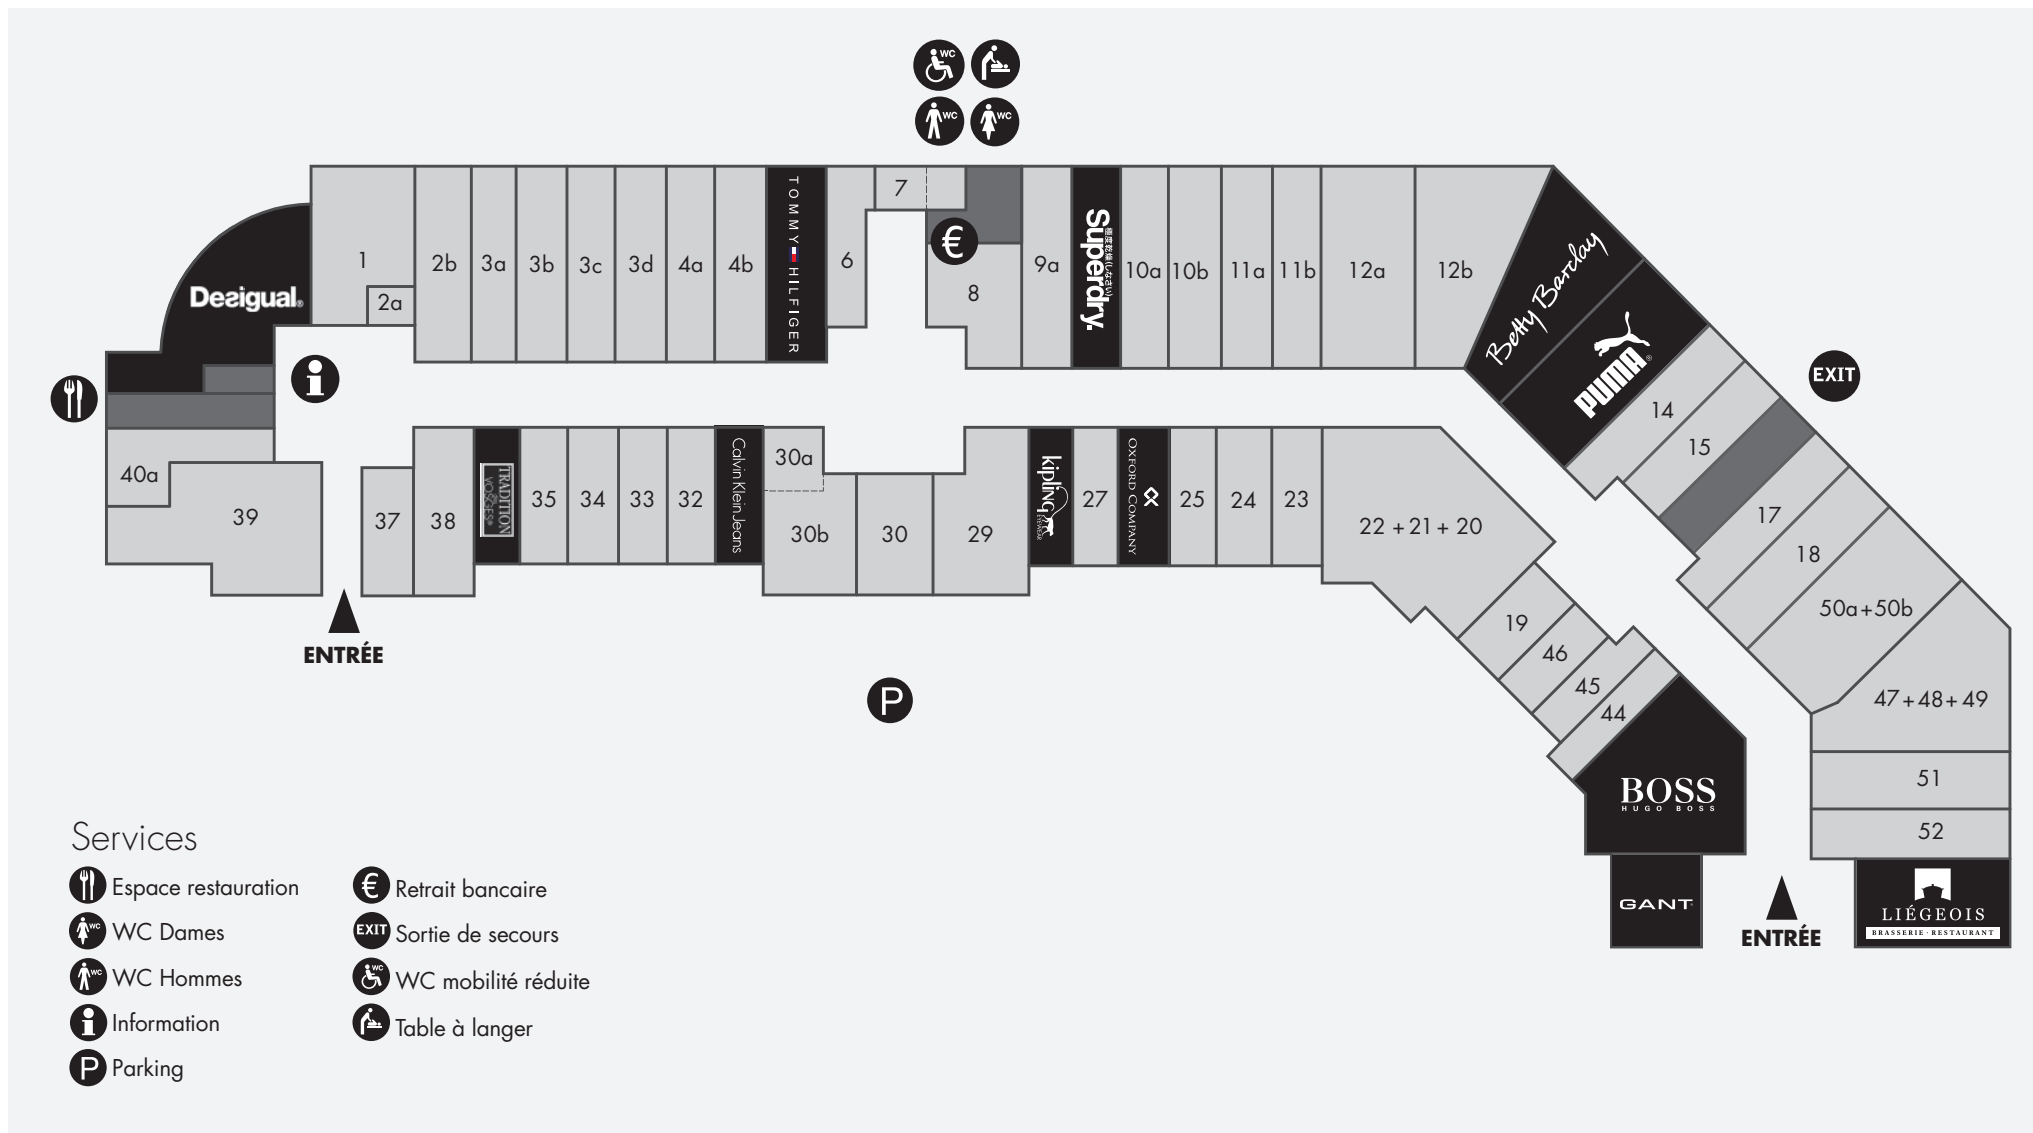

**Services**

- Espace restauration
- WC Dames
- WC Hommes
- Information
- Parking
- Retrait bancaire
- Sortie de secours
- WC mobilité réduite
- Table à langer

Reebok	11b
Replay	39
Superdry	9b
Tom Tailor	4b
Tommy Hilfiger	5
<b>Mode Enfant</b> Children	
Desigual	41
Garcia	10a
Guess	1