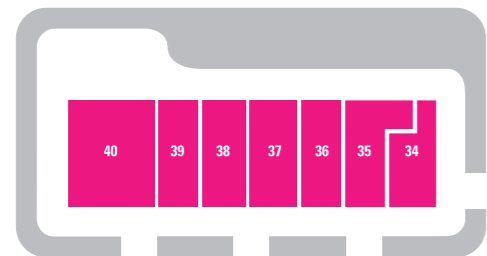

Via l'onglet newsletter de **NOTRE PAGE FACEBOOK**  
Via **LE SITE INTERNET** de votre centre Marques Avenue

\*Journée sur un centre Marques Avenue avec une conseillère en mode. \*\*Chèques cadeaux Marques Avenue, valables un an, uniquement dans les magasins participants du centre choisi. Règlement complet du jeu déposé auprès de la Setarl LSL, Henri-Antoine LE HONSEC, Rémi SIMHON, Michel LE ROY, Huisiers de Justice Associés, 92 rue d'Angiviller BP 51 78512 RAMBOUILLET CEDEX. Règlement disponible sur les sites <http://www.marquesavenue.com> et <http://www.facebook.com/MarquesAvenue> et adressé à titre gratuit à toute personne qui en fait la demande auprès de l'un des centres Marques Avenue.

GRANDES MARQUES  
GRANDES DÉMARQUES  
TOUTE L'ANNÉE

**80 GRANDES MARQUES  
MODE + MAISON À PRIX RÉDUITS**  
[www.marquesavenue.com](http://www.marquesavenue.com)