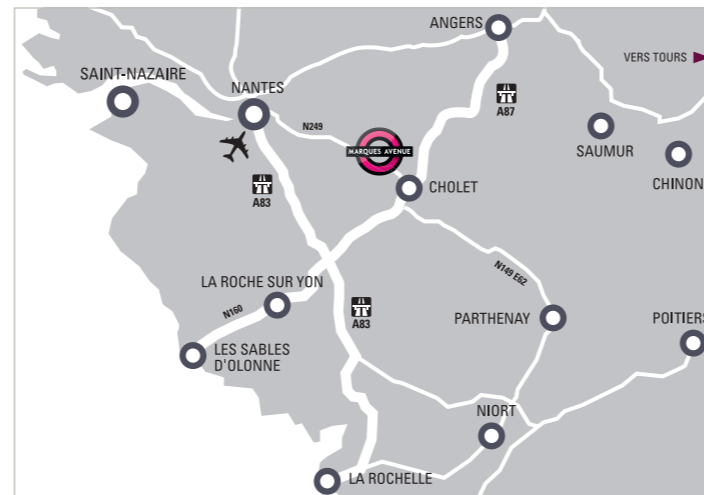

SERVICES

- ACCUEIL / PC SÉCURITÉ
- PARKING / PARKING BUS (GRATUITS)
- AIRE DE JEUX
- ESPACE BÉBÉ
- PRÊT GRATUIT DE POUSSETTES
- TOILETTES
- DISTRIBUTEUR DE BILLETS
- OFFICE DE TOURISME 02 41 58 52 52
- ESPACE CHAUFFEURS (AUTOCARS)

RESTAURATION

- SPEED FAMILY 07 81 48 75 87

HORAIRES D'OUVERTURE

DU LUNDI AU SAMEDI DE 10H À 19H

OUVERTURES EXCEPTIONNELLES

LUNDI 21 AVRIL	LUNDI 9 JUIN
JEUDI 8 MAI	LUNDI 14 JUILLET
JEUDI 29 MAI	VENDREDI 15 AOÛT

Plus d'informations sur :

www.marquesavenue.com/la-seguiniere

POUR OFFRI

CHÈQUES CADEAUX MARQUES AVENUE EN VENTE À L'ACCUEIL

LES CHÈQUES CADHOC ET TIR GROUPÉ SONT ACCEPTÉS DANS LES BOUTIQUES PARTICIPANTES DU CENTRE.

MARQUES AVENUE LA SÉGUINIÈRE

Sur la route des plages de l'Atlantique, à 10 minutes de Cholet et 40 minutes de Nantes, d'Angers et de La Roche-sur-Yon.
Tél. 02 41 70 17 70

EN VENANT DE NANTES

N249 direction Cholet / sortie n°8, direction St-Christophe-du-Bois, La Séguinière.

EN VENANT D'ANGERS

A87 direction Cholet / sortie n°27, N249 direction Nantes, Noirmoutier/ sortie n°8, direction St-Christophe-du-Bois, La Séguinière.

EN VENANT DE LA ROCHE-SUR-YON

A87 direction Cholet / sortie n°27, N249 direction Nantes, Noirmoutier/ sortie n°8, direction St-Christophe-du-Bois, La Séguinière.

Rejoignez-nous sur Facebook
www.facebook.com/MarquesAvenue

GRANDES MARQUES
GRANDES DÉMARQUES
TOUTE L'ANNÉE

GAGNEZ UNE JOURNÉE **PERSONAL SHOPPING***

1000€ DE CHÈQUES CADEAUX**

INSCRIVEZ-VOUS à la newsletter de votre centre préféré, pour recevoir les meilleurs bons plans, invitations aux ventes privées, accès au M.A.GAZINE...

Via l'onglet newsletter de **NOTRE PAGE FACEBOOK**
Via **LE SITE INTERNET** de votre centre Marques Avenue

GRANDES MARQUES
GRANDES DÉMARQUES
TOUTE L'ANNÉE