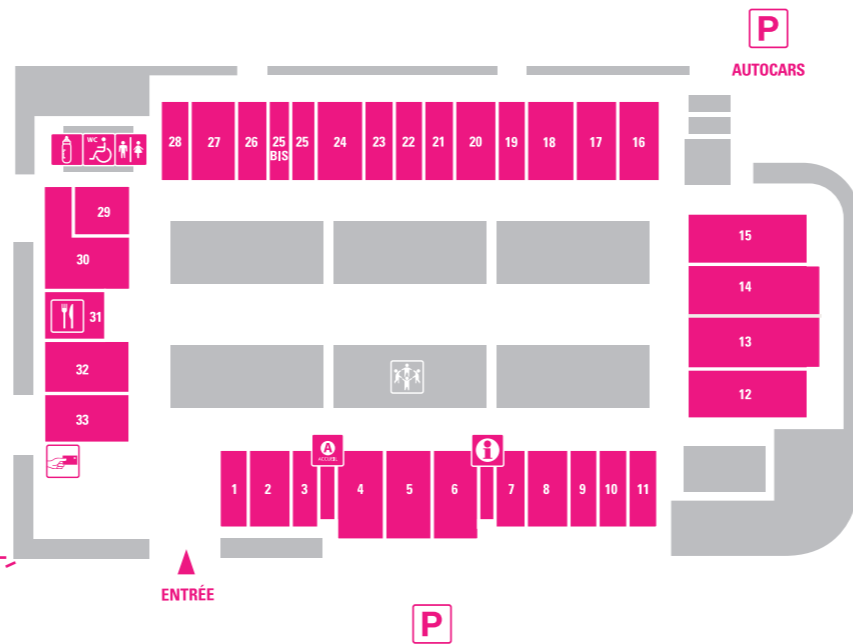

ENFANTS

44	ABSORBA	02 41 56 02 34
47	BÉBÉ CONFORT	02 41 58 51 38
45	CATIMINI	02 41 56 02 89
46	CHIPIE	02 41 71 34 03
41	IKKS STOCK JUNIOR	02 41 56 01 56
43	JEAN BOURGET	02 41 71 34 04
48	KICKERS	02 41 71 34 01
40	PETIT BATEAU	02 41 75 00 16
35	TOM TAILOR KIDS	02 41 58 87 88

DÉCO - MAISON

36	ANNE DE SOLÈNE	02 41 75 06 73
30	ARC INTERNATIONAL	02 41 56 29 00
38	BOUGIES LA FRANÇAISE	02 41 58 01 02
15	HOME & COOK: SEB, TEFAL...	02 41 75 12 46
19	LE COTONNIER	09 80 08 63 00
34	LE CREUSET	09 60 36 99 37
39	NYDEL NOUVEAU	02 41 58 88 40
3	SOUSSIGNÉ YVES DELORME	02 41 56 12 37
37	TRADITION DES VOSGES	02 41 56 51 61

MODE

16	ACANTHE	02 41 58 86 34
32	ACCED	02 41 70 34 83
6	BAYARD	02 41 70 53 46
10	CAFÉ COTON	02 41 70 15 30
21	CAROLL	02 41 56 77 39
9	CHARLES LE GOLF	02 41 70 07 82
7	DAMART	02 41 63 60 05
33	DE FURSAC	02 41 75 41 71
42	IKKS ONE STEP	02 41 71 34 02
12	JEREM	02 41 70 29 16
5	LEVI'S FACTORY OUTLET	02 41 70 00 17
11	LEWINGER	02 41 63 90 04
1	MAÉ MAHÉ	02 41 70 63 34
8	MANUFACTURE TCO	02 41 70 48 90
27	NEW MAN	02 41 58 70 04
18	SUPERDRY	PROCHAINEMENT
22	YUKA	02 41 58 68 52

LINGERIE - CHAUSSETTES

23	PRINCESSE TAM-TAM	02 41 63 36 35
17	THE LINGERIE SHOP: DIM...	02 41 70 26 53
25	TRIUMPH	02 41 70 26 23

SPORT OUTDOOR

4	AIGLE	02 41 56 01 88
29	OXBOW	02 41 70 27 19
2	QUIKSILVER	02 41 56 48 91

CHAUSSURES

26	ELIZABETH STUART	02 41 70 55 50
28	EMANUELLE CÔME	02 41 70 62 80
25BIS	HARDRIGE	02 41 70 65 60
20	HEYRAUD	02 41 63 89 53

BAGAGERIE - MAROQUINERIE

24	DELSEY FACTORY STORE	02 41 58 55 39