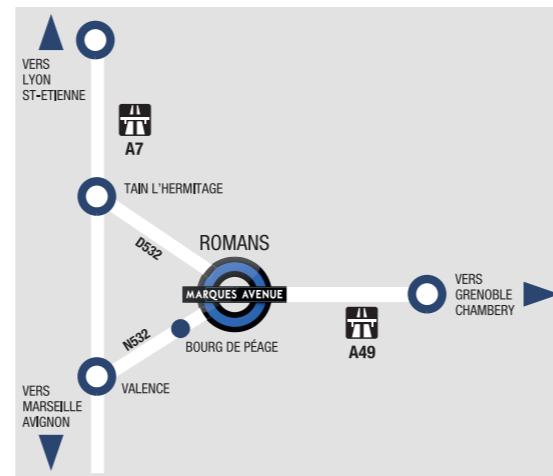

SERVICES

- ACCUEIL / PC SÉCURITÉ
- PARKING GRATUIT
- AIRE DE JEUX
- ESPACE BÉBÉ
- PRÊT GRATUIT DE POUSETTES
- TOILETTES
- AIRE DE PIQUE-NIQUE
- OFFICE DE TOURISME
  04 75 02 28 72

RESTAURATION

- GUILLET
  COMPTOIR & TERRASSE **NOUVEAU** 04 75 72 97 33

HORAIRES D'OUVERTURE

DU LUNDI AU SAMEDI DE 10H À 19H

OUVERTURES EXCEPTIONNELLES

LUNDI 21 AVRIL	DIMANCHE 29 JUIN
JEUDI 8 MAI	DIMANCHE 6 JUILLET
JEUDI 29 MAI	LUNDI 14 JUILLET
LUNDI 9 JUIN	VENDREDI 15 AOÛT

Plus d'informations sur :
www.marquesavenue.com/romans

POUR OFFRI

CHÈQUES CADEAUX MARQUES AVENUE
EN VENTE À L'ACCUEIL

LES CHÈQUES CADHOC ET TIR GROUPÉ SONT ACCEPTÉS
DANS LES BOUTIQUES PARTICIPANTES DU CENTRE.

MARQUES AVENUE ROMANS

Aux portes de la Provence, dans la capitale de la chaussure de luxe, centre-ville de Romans, avenue Gambetta.
Tél. 04 75 05 85 29

EN VENANT DU NORD (LYON, SAINT-ETIENNE)

A7, sortie n°13 Romans / Tain l'Hermitage,
direction Romans centre-ville

EN VENANT DU SUD (AVIGNON, MARSEILLE)

A7, sortie n°15 Valence Sud, suivre A49,
direction Romans centre-ville

EN VENANT DE L'EST (GRENOBLE)

A49, sortie n°7, direction Romans centre-ville

Rejoignez-nous sur Facebook
www.facebook.com/MarquesAvenue

GRANDES MARQUES
GRANDES DÉMARQUES
TOUTE L'ANNÉE

GAGNEZ UNE JOURNÉE **PERSONAL SHOPPING***

1000€ DE CHÈQUES CADEAUX**

INSCRIVEZ-VOUS à la newsletter de votre centre préféré, pour recevoir les meilleurs bons plans, invitations aux ventes privées, accès au M.A.GAZINE...

Via l'onglet newsletter de **NOTRE PAGE FACEBOOK**
Via **LE SITE INTERNET** de votre centre Marques Avenue

PARTICIPEZ AU TIRAGE AU SORT pour tenter de gagner votre journée "Personal Shopping". Vous serez accompagné de Florence, blogueuse mode et rédactrice en chef de notre M.A.GAZINE, qui vous conseillera dans vos achats !

GRANDES MARQUES
GRANDES DÉMARQUES
TOUTE L'ANNÉE

MARQUES AVENUE RCS NANTERRE B 421 788 647 - 00714 - Ne pas jeter sur la voie publique. - L. E. S. G. A. U. L. O. I. S.