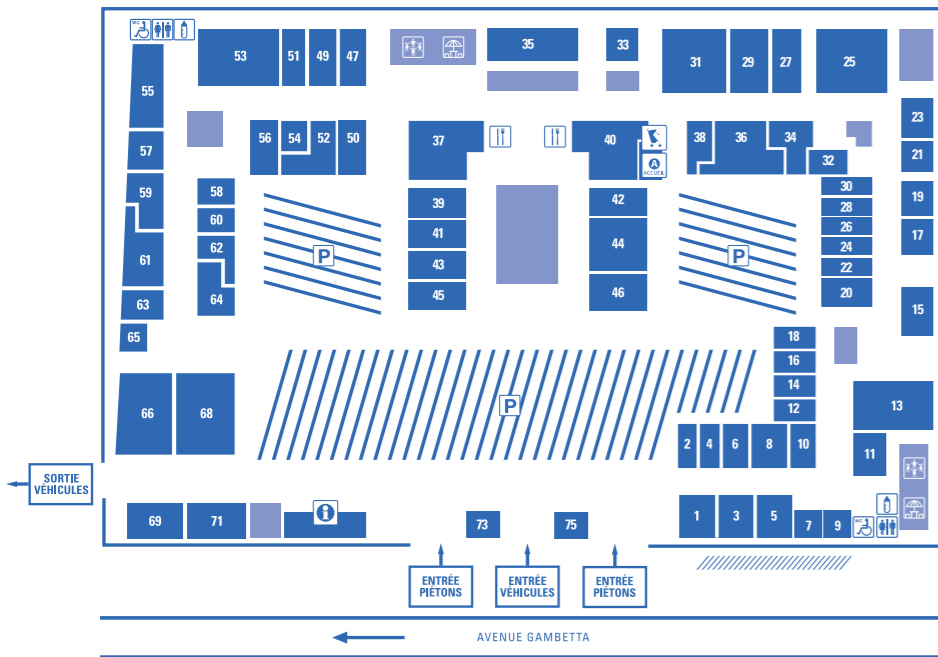

\* Journée sur un centre Marques Avenue avec une conseillère en mode. \*\* Chèques cadeaux Marques Avenue, valables un an, uniquement dans les magasins participants du centre choisi. Règlement complet du jeu déposé auprès de la Selar LSL, Henri-Antoine LE HONSEC, Rémi SIMHON, Michel LE ROY, Huissiers de Justice Associés, 92 rue d'Angiviller BP 51 78512 RAMBOUILLET CEDEX. Règlement disponible sur les sites <http://www.marquesavenue.com> et <http://www.facebook.com/MarquesAvenue> et adressé à titre gratuit à toute personne qui en fait la demande auprès de l'un des centres Marques Avenue.

GRANDES MARQUES  
GRANDES DÉMARQUES  
TOUTE L'ANNÉE

MARQUES AVENUE RCS NANTERRE B 421 788 647 - 00714 - Ne pas jeter sur la voie publique. - L. E. S. G. A. U. L. O. I. S.

**150 GRANDES MARQUES  
MODE + MAISON À PRIX RÉDUITS**  
[www.marquesavenue.com](http://www.marquesavenue.com)