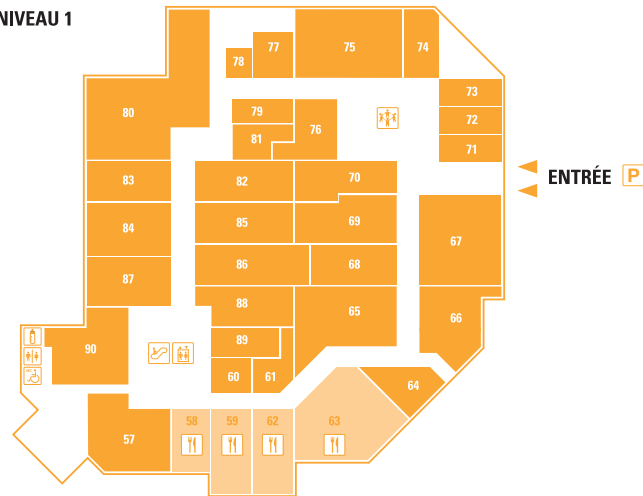

NIVEAU 1

NIVEAU 0

MODE

NIVEAU & EMPLACEMENT

N0 39	ACANTHE	01 60 90 80 03
N0 14	ANTONELLE	01 60 89 22 24
N0 8	ARMAND VENTILLO	01 60 90 40 77
N0 20	ARROW	01 64 96 65 32
N0 29	BANANA MOON	01 64 96 87 62
N1 57	BAYARD	01 64 96 87 19
N0 44	BENETTON NOUVEAU	01 61 69 04 59
N0 17	BENSIMON COLLECTION	01 60 89 50 00
N0 35	BÉRÉNICE	01 60 88 20 04
N0 36	CAFÉ COTON STOCK	01 60 88 47 88
N0 15	CHARLES LE GOLF	01 60 89 08 60
N0 5	CHATTAWAK	01 60 88 31 25
N0 7	COTÉLAC	01 60 89 85 13
N0 3	DE FURSAC	01 64 96 57 49
N1 75	DESIGUAL	01 64 96 47 34
N0 16	DIDIER PARAKIAN	01 64 96 70 01
N0 43	GARCIA JEANS NOUVEAU	01 61 69 17 39
N0 40	GEORGES RECH	01 64 96 70 40
N0 10	IKKS	01 60 89 05 67
N0 22	IZAC	01 64 96 70 48
N0 37	JEREM	01 60 89 44 54
N0 53	KARL MARC JOHN NOUVEAU	
N0 13	LE PHARE DE LA BALEINE	01 60 90 40 74
N1 84	LE TEMPS DES CERISES	01 60 89 03 50
N1 68	LEVI'S FACTORY OUTLET	01 60 88 13 69
N0 46	LITTLE MARCEL NOUVEAU	
N0 25	MANGO OUTLET	01 60 89 81 25
N1 79	MÂT DE MISAINÉ	01 60 89 15 16
N0 21	MCS	01 60 88 25 72