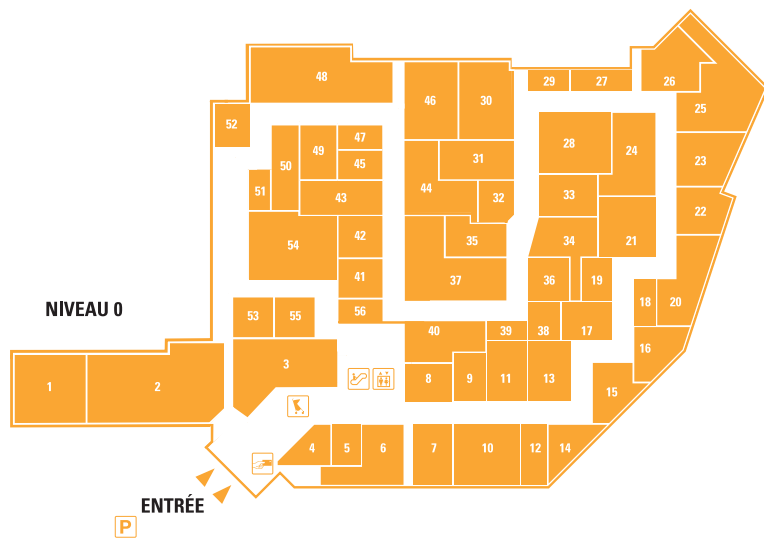

GRANDES MARQUES
GRANDES DÉMARQUES
TOUTE L'ANNÉE

MARQUES AVENUE RCS NANTERRE B 421 788 647 - 0414 - Ne pas jeter sur la voie publique. T.E.S. GAULTOIS

**150 GRANDES MARQUES
MODE + MAISON À PRIX RÉDUITS**
www.marquesavenue.com

NIVEAU 1

NIVEAU 0

MODE

NIVEAU & EMPLACEMENT

N0 39	ACANTHE	01 60 90 80 03
N0 14	ANTONELLE	01 60 89 22 24
N0 8	ARMAND VENTILLO	01 60 90 40 77
N0 20	ARROW	01 64 96 65 32
N0 29	BANANA MOON	01 64 96 87 62
N1 57	BAYARD	01 64 96 87 19
N0 44	BENETTON NOUVEAU	01 61 69 04 59
N0 17	BENSIMON COLLECTION	01 60 89 50 00
N0 35	BÉRÉNICE	01 60 88 20 04
N0 36	CAFÉ COTON STOCK	01 60 88 47 88
N0 15	CHARLES LE GOLF	01 60 89 08 60
N0 5	CHATTAWAK	01 60 88 31 25
N0 7	COTÉLAC	01 60 89 85 13
N0 3	DE FURSAC	01 64 96 57 49
N1 75	DESIGUAL	01 64 96 47 34
N0 16	DIDIER PARAKIAN	01 64 96 70 01
N0 43	GARCIA JEANS NOUVEAU	01 61 69 17 39
N0 40	GEORGES RECH	01 64 96 70 40
N0 10	IKKS	01 60 89 05 67
N0 22	IZAC	01 64 96 70 48
N0 37	JEREM	01 60 89 44 54
N0 53	KARL MARC JOHN NOUVEAU	
N0 13	LE PHARE DE LA BALEINE	01 60 90 40 74
N1 84	LE TEMPS DES CERISES	01 60 89 03 50
N1 68	LEVI'S FACTORY OUTLET	01 60 88 13 69
N0 46	LITTLE MARCEL NOUVEAU	
N0 25	MANGO OUTLET	01 60 89 81 25
N1 79	MÂT DE MISAINÉ	01 60 89 15 16
N0 21	MCS	01 60 88 25 72