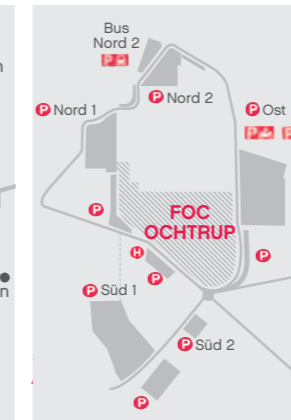

ANREISE MIT DEM AUTO ROUTEBSCHRIJVING: AUTO

PARKEN RUND UM DAS FOC PARKEERMOGELIJKHEDEN

Ihre Lieblingsmarken auf einen Blick.
Uw favoriete merken in één oogopslag.

VIP Club Mitglied werden und viele Vorteile sichern.
VIP clublid worden en gebruikmaken van vele voordelen.

ANREISE MIT DER BAHN
Nutzen Sie das öffentliche Verkehrsnetz! Mit der Euregio-Bahn reisen Sie bequem im Stundentakt zwischen Münster und Enschede nach Ochtrup. Das FOC Ochtrup ist zu Fuß vom Bahnhof Ochtrup in ca. 15 Minuten zu erreichen.

ROUTEBSCHRIJVING: TREIN
Maak gebruik van het openbaar vervoer! Met de Euregiobahn tussen Enschede en Münster kunt u in alle rust ieder uur naar Ochtrup. Het FOC Ochtrup ligt op ongeveer 15 minuten loopafstand van station Ochtrup.

WELKOM IN HET FOC IN OCHTRUP!

Shoppen wordt een onvergetelijke beleving in het eerste en enige Factory Outlet Center in Noordrijn-Westfalen. Met meer dan honderd verschillende merken in maar liefst vijftig, in Münsterlandse stijl gebouwde, winkels. Ongekend veel keus voor jong, oud, groot en klein. En altijd 30 tot 70%* voordeliger. Zo wordt shoppen leuk!