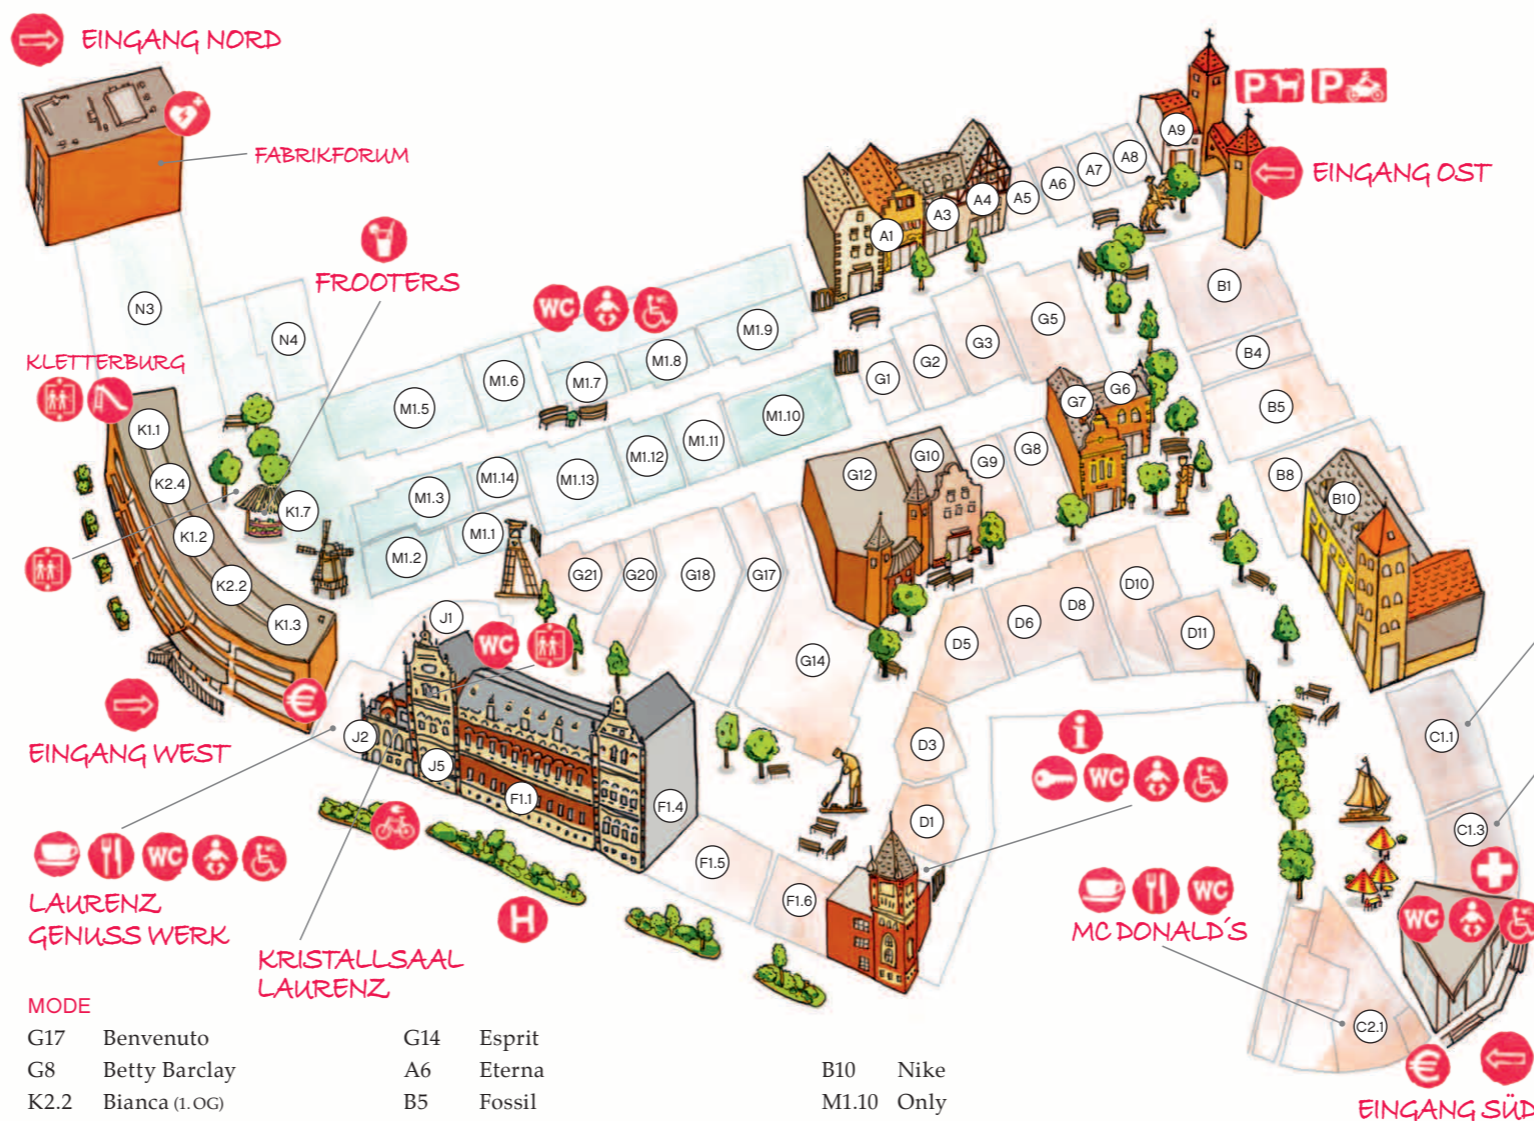

JETZT ONLINE REGISTRIEREN UNTER:

WWW.FOC-UCHTRUP.DE/VIP

NU ONLINE REGISTREREN:

WWW.FOC-UCHTRUP.NL/VIP

WILLKOMMEN IM FOC OCHTRUP!

Genießen Sie ein unvergessliches Shopping-Erlebnis im ersten und einzigen Factory Outlet Center in NRW. Über 100 Marken präsentieren sich Ihnen in 65 liebevoll gestalteten Stores, angelehnt an die münsterländische Architektur. Eine riesige Auswahl für Jung, Alt, Groß und Klein – und immer 30 – 70%* günstiger! So macht Shoppen Spaß!

WELKOM IN HET FOC IN OCHTRUP!

Shoppen wordt een onvergetelijke beleving in het eerste en enige Factory Outlet Center in Noordrijn-Westfalen. Met meer dan honderd verschillende merken in maar liefst vijftig, in Münsterlandse stijl gebouwde, winkels. Ongekend veel keus voor jong, oud, groot en klein. En altijd 30 tot 70%* voordeliger. Zo wordt shoppen leuk!

*Gegenüber UVP (außer Heilemann: 25%)

*Vergeleken met de adviesprijs (behalve Heilemann: 25%)

MODE

G17 Benvenuto	G14 Esprit	B10 Nike
G8 Betty Barclay	A6 Eterna	M1.10 Only
K2.2 Bianca (1.OG)	B5 Fossil	D8 Otto Kern
B1 Bianca	G20 Garcia	D6 Pierre Cardin
G12 Bugatti	M1.6 Gelco	G18 Puma
N3 Cecil	G7 Geox	M1.10 Vero Moda
F1.6 Converse/ O'Neill Footwear	M1.3 Jack & Jones	G10 Vila
M1.12 Daniel Hechter	M1.2 Jacques Britt	B8 Schiesser
A1 DC	D10 Lacoste	M1.2 Schwarze Rose
G5 Desigual	M1.9 Levi's	M1.2 Seidensticker
M1.9 Dockers	G6 Marc Aurel	N3 Street One
M1.2 Dornbusch	M1.5 Mexx	M1.13 Tom Tailor
G14 EDC	K1.2 More & More	M1.13 Tom Tailor Denim
	M1.11 Mustang	