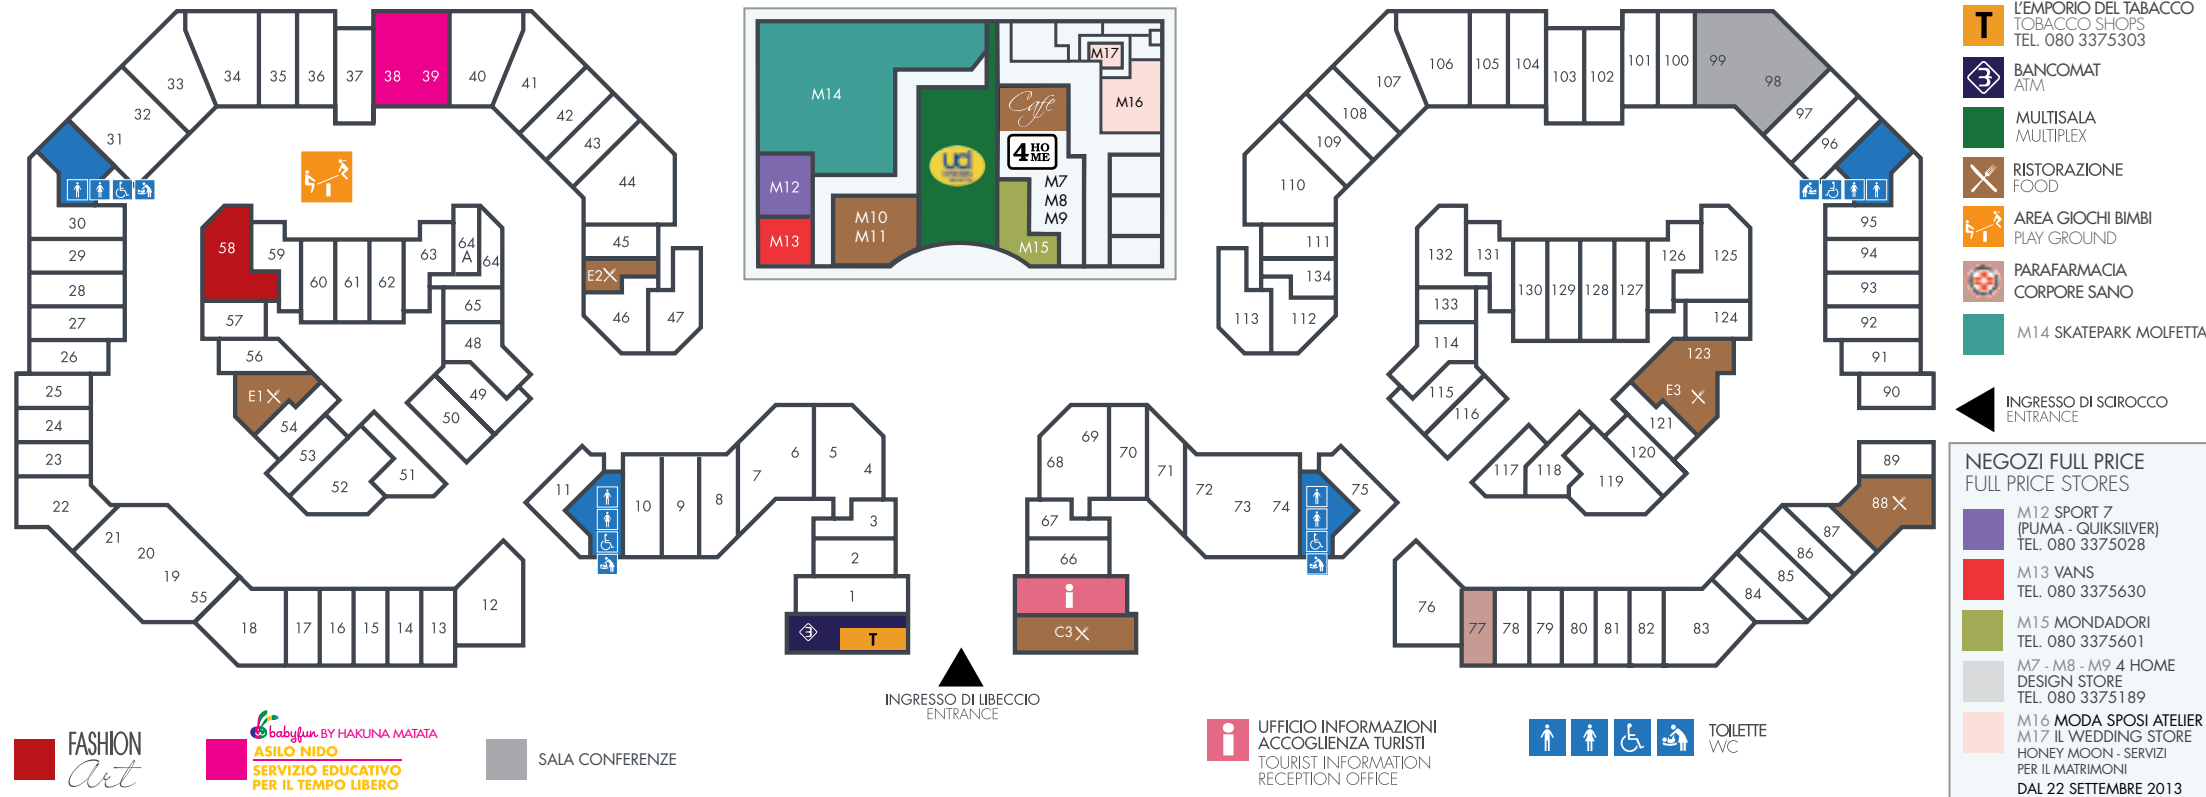

ABBIGLIAMENTO UOMO MENSWEAR

1. 15 1000 CAMICIE TEL. 080 3375365
   11 ABITAL TEL. 080 3370004
   50 BALLANTYNE NEXT OPENING
   17 BASILE TEL. 080 3370011
   02 BOTTEGA DEL SARTO TEL. 080 3375366
   96 CAMICISSIMA TEL. 080 3375753
   24 CAPORICCIO TEL. 080 3382356
   90 CERRUTI 1881 TEL. 080 3370145
   71 CLABRUN TEL. 080 3370075
   42 DE KUBA (DE KUBA) TEL. 080 9648426
   81 EDDICOTTI TEL. 080 3375287
   6-7 K-WAY TEL. 080 3370040
   129 FENI UOMO TEL. 080 3382368
   1 GALLIANO TEL. 348 3864130
   75 GF FERRÈ TEL. 345 2505826
   31-32 HARMONT & BLAINE TEL. 080 3375421
   131 HENRY COTTON'S TEL. 080 3375302
   94 IVY OXFORD TEL. 080 3382375
   102 MARINA MILITARE TEL. 080 3382383
   97 MARINA YACHTING TEL. 080 3375304
   133 MCS TEL. 080 3375023
   10 MELTIN'POT TEL. 080 3375339
   46 PIENZA TEL. 080 2145486
   49 TAILOR CLUB (RENATO BALESTRA, GARDO BOSMAN, EGON FURSTENBERG) TEL. 080 3370072

ABBIGLIAMENTO SPORTIVO SPORTSWEAR

- 19-20-21-55 ADIDAS TEL. 080 3370039
  9 FREDDY TEL. 01855 910692
  12 KAPPA OUTLET (KAPPA, ROBE DI KAPPA) TEL. 080 9995109
  72-73-74 NIKE FACTORY STORE TEL. 080 3370117
  18 REEBOK TEL. 080 3370039

INTIMO UNDERWEAR

1. 34 CALZEDONIA - INTIMISSIMI TEL. 080 3370036
   86 GOLDEN POINT OUTLET TEL. 080 3370052
   47 LA PERLA FASHION GROUP TEL. 080 3370026
   45 POMPEA SHOP (POMPEA, ROBERTA) TEL. 080 9420001

MAPPA DEI NEGOZI STORES MAP

ACCESSORI - VALIGERIA ACCESSORIES - LUGGAGE

1. 64 A BORBONESE TEL. 080 3375379
   115 BRIC'S TEL. 080 3386743
   51 CAMOMILLA ITALIA TEL. 080 2256998
   16 GIORGIA & JOHNS TEL. 345 9469565
   26 MANDARINA DUCK TEL. 080 9021888
   54 MANILA GRACE TEL. 080 3375376
   133 MCS TEL. 080 3375023
   10 MELTIN'POT TEL. 080 3375339
   48 MULTIGRIFF TEL. 080 3375420
   13 STREET FASHION (THE SIMPSONS, DUFF, SUPERMAN, PLAYSTATION, I PUFFI) TEL. 080 3375238
   113 TIMBERLAND FACTORY STORE TEL. 080 3375772
   57 TUCANO URBANO TEL. 0803375034
   114 VALLEVERDE TEL. 080 3375737

BIMBO CHILDRENSWEAR

1. 37 CHICCO TEL. 080 3375352
   40 PORTOBELLO BABY STORE (GIOCHI PREZIOSI, GIG, GIORDANI, AUGURI PREZIOSI) TEL. 080 3375338
   120 PICCOLE FOLLIE KIDS TEL. 080 3381614
   63 HARMONT & BLAINE JUNIOR TEL. 080 3375400

OTTICA EYEWEAR

1. 67 OUTLY TEL. 080 3375411

RISTORAZIONE FOOD

1. M7 4HOME CAFÉ TEL. 080 3375189
   88 BRICCOCAFÉ TEL. 080 3355019
   E1 CUITO TEL. 080 3375369
   E3-123 LINDT MAÎTRE CHOCOLATIER TEL. 345 3916384
   E2 MARGARITA BAR PUNTO RISTORO TEL. 080 3370030
   M10-M11 OLD WILD WEST TEL. 080 3375637
   C3 RUSTICHELLI E MANGIONE TEL. 080 3375394

COSMETICA E BENESSERE COSMETICS AND HEALTH

1. 28 IDEA BELLEZZA TEL. 080 3370020
   3 KIKO MAKE UP MILANO TEL. 080 3370133
   77 PARAFARMACIA CORPORE SANO TEL. 080 3375000
   119 PROFUMERIE DOUGLAS TEL. 080 3375766

CALZATURE SHOES

1. 64 A BORBONESE TEL. 080 3375379
   112 FORNARINA TEL. 080 3375763
   132 LUMBERJACK TEL. 080 3382361
   54 MANILA GRACE TEL. 080 3375376
   133 MCS TEL. 080 3375023
   53 STONEFLY ABSOLUTE COMFORT TEL. 080 3370510
   113 TIMBERLAND FACTORY STORE TEL. 080 3375772
   114 VALLEVERDE TEL. 080 3375737

ELETRONICA - MUSICA ED EDITORIA ELECTRONICS - MUSIC AND BOOKS

1. 105 LIV'IN DE' LONGHI STORE (ARIAGEL, ARIETE, BALLARINI, DE'LONGHI, KENWOOD, SIMAC, SUPERCALOR) TEL. 080 3375775

CASA HOME FURNISHINGS

1. 36 BIALETTI INDUSTRIE TEL. 080 3375331
   27 C'È BASSETTI (BASSETTI) TEL. 080 3375169
   108 GABEL (GABEL, SOMMA, VALLESUSA, PRETTI) TEL. 080 3375281
   35 ITALIAN FACTORY (FOPPAPEDRETTI, KASANOVA, LAZZARI, REGUITTI) TEL. 080 3370524
   105 LIV'IN DE' LONGHI STORE (ARIAGEL, ARIETE, BALLARINI, DE' LONGHI, KENWOOD, SIMAC, SUPERCALOR) TEL. 080 3375775