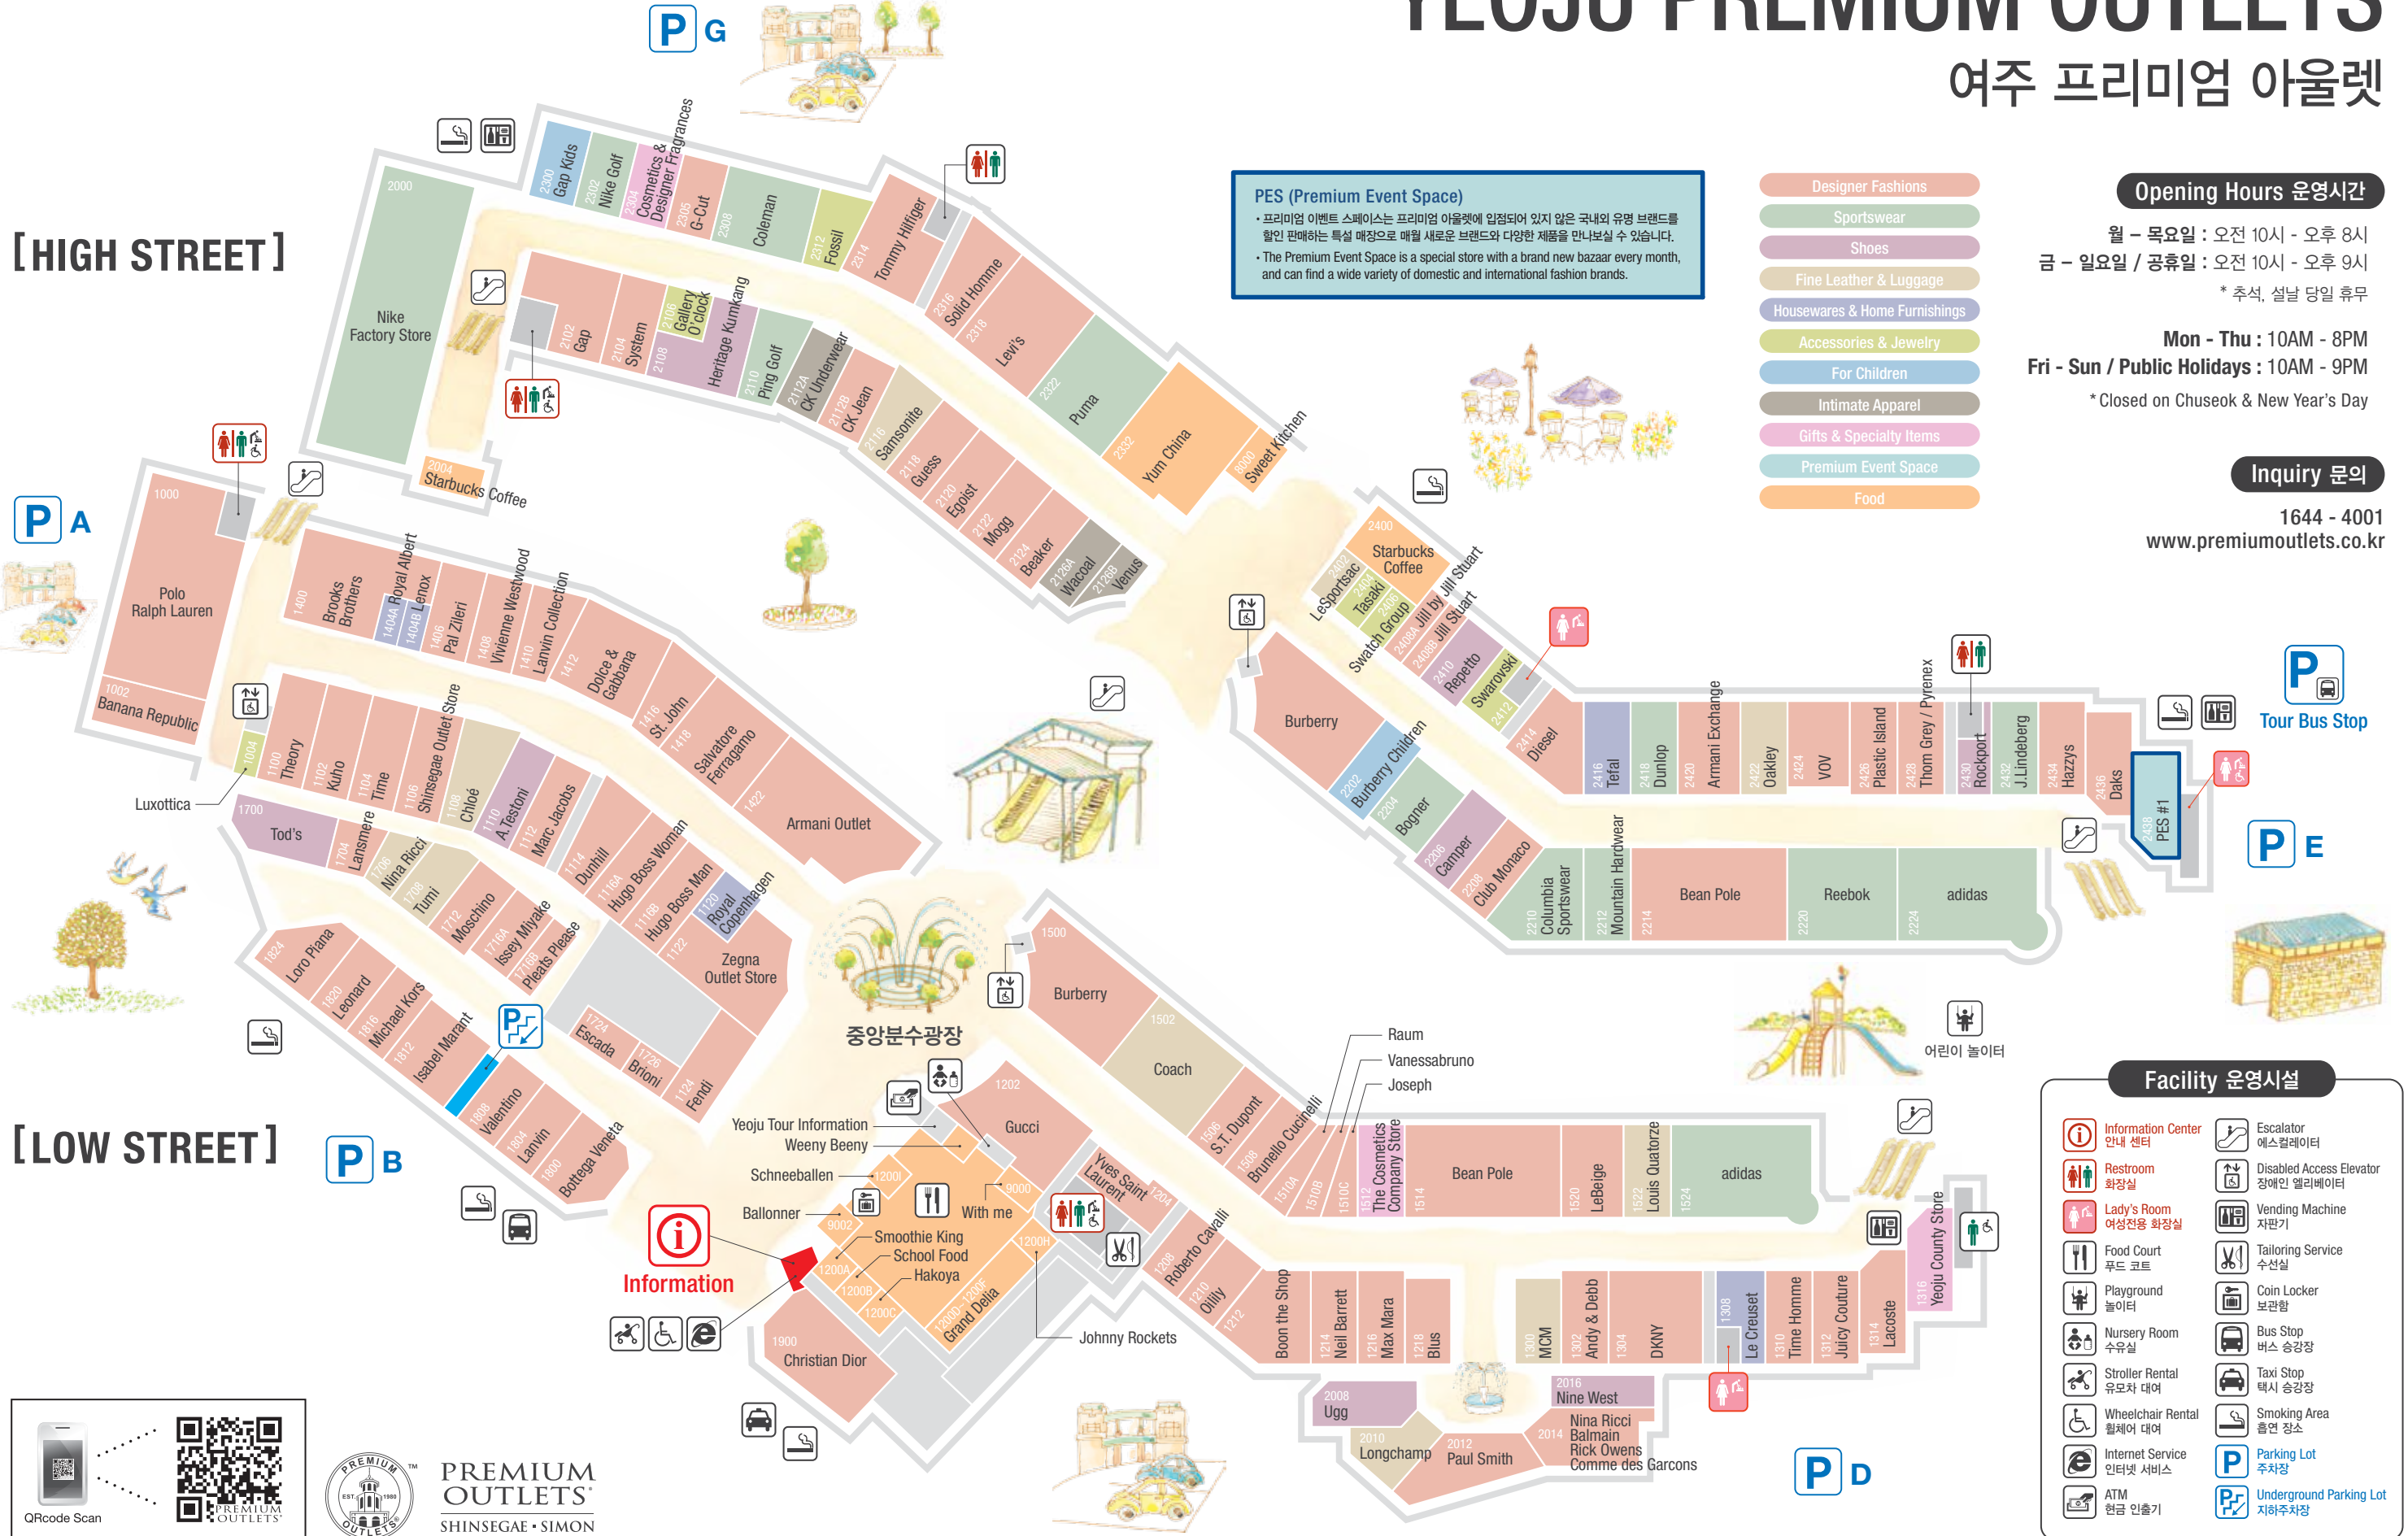

YEOJU PREMIUM OUTLETS

여주 프리미엄 아울렛

[HIGH STREET]

[LOW STREET]

P G

P A

P B

P D

PES (Premium Event Space)
 • 프리미엄 이벤트 스페이스는 프리미엄 아울렛에 입점되어 있지 않은 국내외 유명 브랜드를 할인 판매하는 특설 매장으로 매일 새로운 브랜드와 다양한 제품을 만나보실 수 있습니다.
 • The Premium Event Space is a special store with a brand new bazaar every month, and can find a wide variety of domestic and international fashion brands.

	* Hugo Boss Man 휴고보스 맨	1116B 031-880-1327
	* Hugo Boss Woman 휴고보스 우먼	1116A 031-880-1327
I	Isabel Marant 이자벨 마랑	1812 031-880-1320
	* Issey Miyake 이세이 미야케	1716A 031-880-1361
J	* Jill by Jill Stuart 질 바이 질 스튜어트	2408A 031-880-1641
	* Jill Stuart 질 스튜어트	2408B 031-880-1641
	* Joseph 조셉	1510C 031-880-1441
	* Juicy Couture 주시 꾸뛰르	1312 031-880-1312
K	* Kuho 구호	1102 031-880-1313
L	* Lacoste 라코스테	1314 031-880-1391
	* Lansmere 란스미어	1704 031-880-1370
	Lanvin 랑방	1804 031-880-1404
	* Lanvin Collection 랑방 컬렉션	1410 031-880-1477
	* LeBeige 르베이지	1520 031-880-1520
	* Leonard 레오나드	1820 031-880-1330
	* Levi's 리바이스	2318 031-880-1621
	* Loro Piana 로로 피아나	1824 031-880-1460
M	* Marc Jacobs 마크 제이콥스	1112 031-880-1324
	* Max Mara 막스마라	1216 031-880-1300
	* Michael Kors 마이클 코어스	1816 031-880-1681
	* Mogg 모그	2122 031-880-1531
	* Moschino 모스키노	1712 031-880-1410
N	* Neil Barrett 닐버렛	1214 031-880-1375
	* Nina Ricci 니나리치	2014 031-880-1583
O	* Oilily 오일릴리	1210 031-880-1367
P	* Pal Zileri 팔질레리	1406 031-880-1407
	* Paul Smith 폴 스미스	2012 031-880-1580
	* Plastic Island 플라스틱 아일랜드	2426 031-880-1659
	* Pleats Please 플리츠 플리즈	1716B 031-880-1361
	* Polo Ralph Lauren 폴로 랄프로렌	1000 031-880-1301~2
	Pyrenex 피레넥스	2428 031-880-1658
R	* Raum 라움	1510A 031-880-1441

Housewares & Home Furnishings

L	* Le Creuset 르크루제	1308 031-880-1387~8
	* Lenox 레녹스	1404B 031-880-1405
R	* Royal Albert 로얄 알버트	1404A 031-880-1405
	Royal Copenhagen 로얄 코펜하겐	1120 031-880-1331
T	* Tefal 테팔	2416 031-880-1649