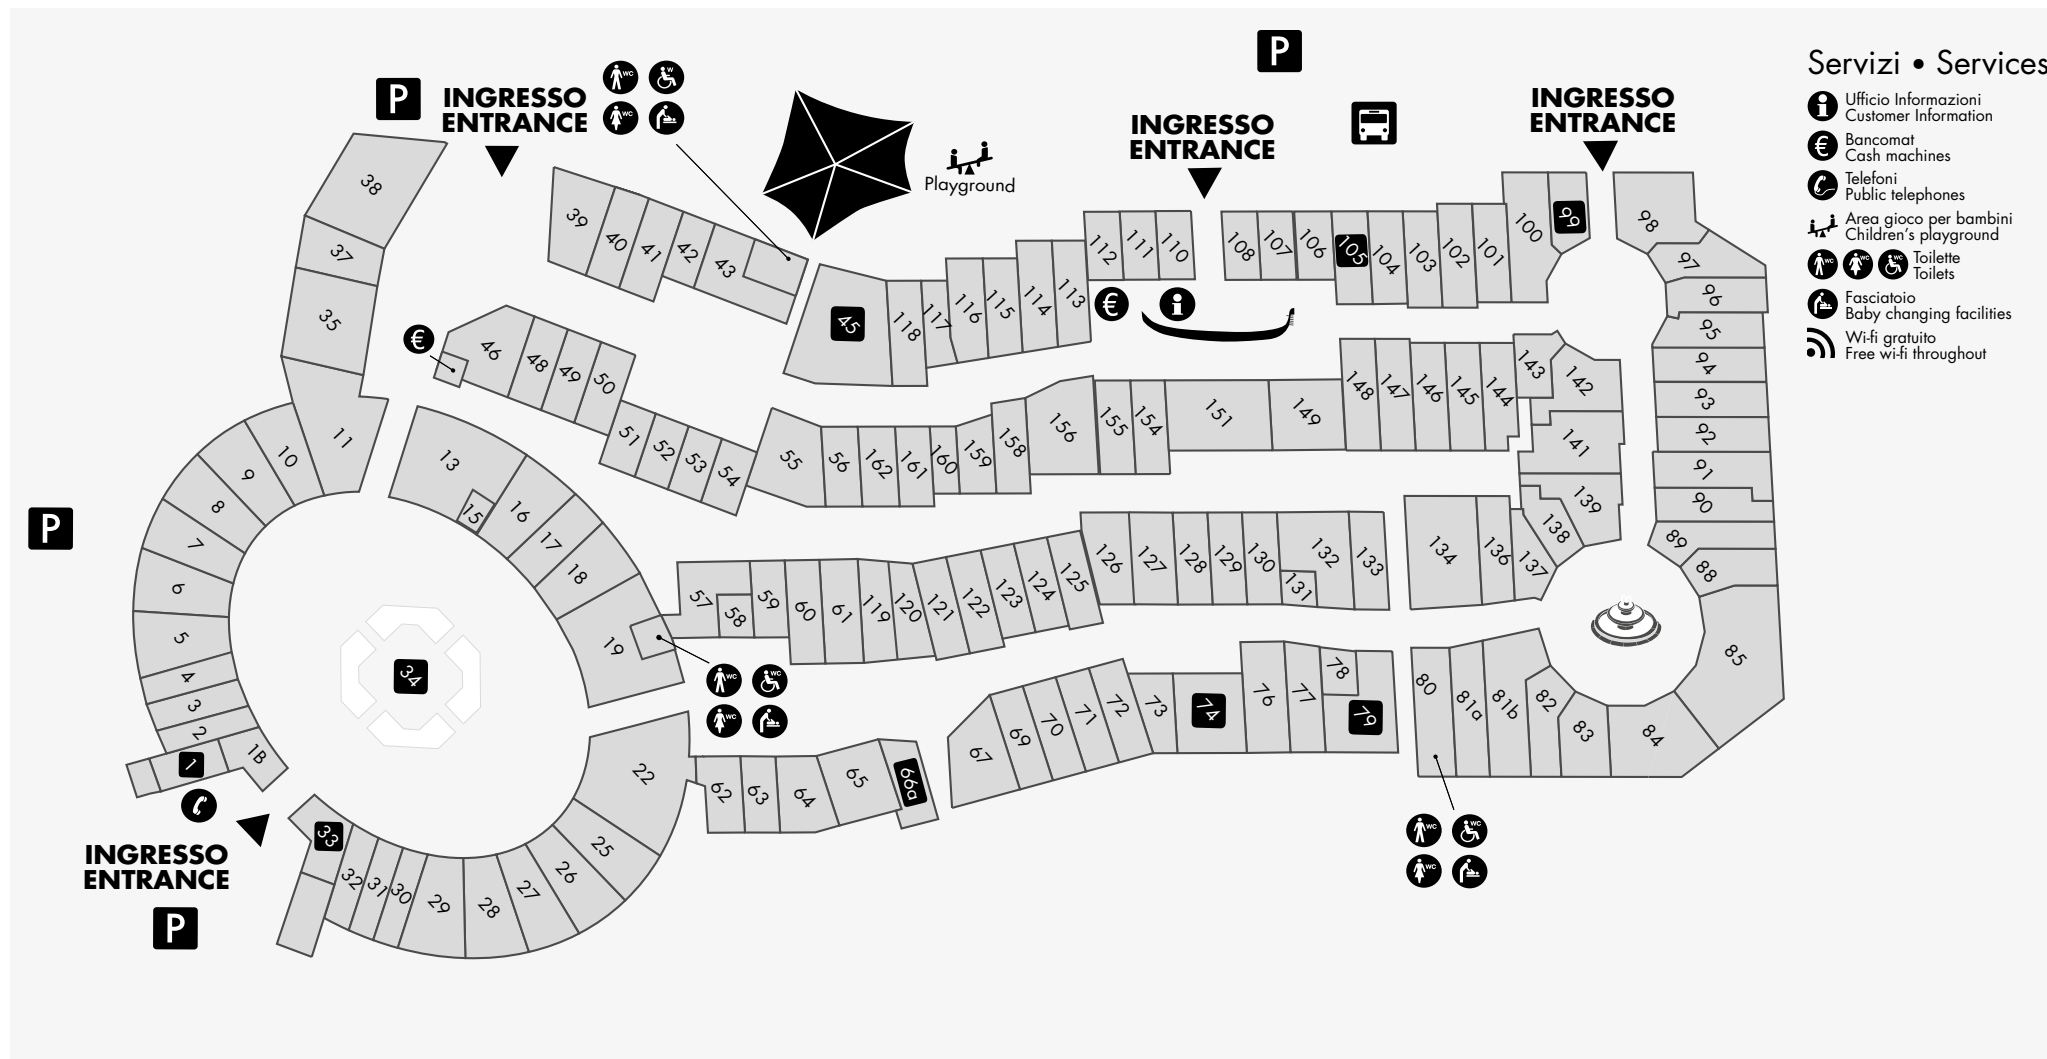

**Abbigliamento Uomo/
Donna
Fashion**

Alcott	147
Antony Morato	130
Armani	13
Armani Jeans	76
Atos Lombardini	97
Bagatelle	117
Bikkembergs	51
Billabong	124
Blumarine	8
Boggi	114
Boglioli	4
Boxeur Des Rues – Malloy	77
Brioni	1B
Brooks Brothers	5
Burberry	19/85
Cerruti 1881	90
Class – Roberto Cavalli	89
CK Collection	155
CK Jeans	46
Conte Of Florence	53

1. **Servizi • Services**
2. **i** Ufficio Informazioni
     Customer Information
   - **€** Bancomat
     Cash machines
   - **☎** Telefoni
     Public telephones
   - **Area gioco per bambini**
     Children's playground
   - **Toilette**
     Toilets
   - **Fasciatoio**
     Baby changing facilities
   - **Wi-fi gratuito**
     Free wi-fi throughout

Desigual	151	Flavio Castellani	159	Hugo Boss	84	Liviana Conti	73	Paul Smith	27	Trussardi	7
Diesel	134	Fornarina	40	Il Lanificio	65	Luisa Spagnoli	64	Pinko	60	Twin Set	96
Dsquared2	88	Gas	48	Ixos	127	Manila Grace	71	Prada	22	Ugo Colella	101
Duvetica	161	Geox	149	Jil Sander	9	Marc by Marc Jacobs	83	Quiksilver	123	United Colors of Benetton	39
Elena Mirò	50	Gucci	81b	John Barritt	128	Marni	2	Rifle	61	Valentino	16
Elisabetta Franchi	95	Guess	55	Kiton	31	Massimo Rebecchi	126	Salvatore Ferragamo	18	Verri	92
Eredi Pisano'	72	Gutteridge	116	La Bottega Del Sarto	103	Miss Sixty	41	Sartoria Leoni	49	Versace Company Store	28
Escada	3	Hangar Eighteen	144	Lanificio Angelico	69	Napapijri	113	The End	122	Zadig & Voltaire	136
Fendi	11	Harmont & Blaine	156	les Copains	32	Pal Zileri	29	Timberland	142	Calzature & Accessori Shoes And Accessories	
Ferrari	67	Historic	125	Levi's	148	Patrizia Pepe	158	Tommy Hilfiger	35	A.Testoni	138

Alberto Guardiani	91
Baldinini	10
Borbonese	119
Bottega Veneta	26
Braccialini	59
Burberry	85
Carpisa	145
Church's	137
Coccinelle	141
Corso Roma	93
Docksteps	94
Fornarina	40
Fossil	102
Fratelli Rossetti	6
Gucci	81b
Geox	149
Michael Kors	139
Moreschi	129
Piquadro	54
Saldarini 1882	58
Sergio Rossi	17
Tosca Blu	108
Watch&See	78

Abbigliamento Sportivo
Sports and Outdoor

New Balance	154
Nike Factory Store	38
X-Bionic	121

Abbigliamento Bambino
Children

Brums	162
Harmont & Blaine Junior	112
Il Gufo	42
I Pinco Pallino	30
Kid Space	52

Primigi	104
Abbigliamento Intimo Lingerie	
CK Underwear	37
Gallo	143
Golden Lady Store	62
La Perla	15
Yamamay	146
Casa Home	
Bellora	107
Bialetti Industrie	56
Caleffi	70
Frette	57
Villeroy & Boch	118

Cosmetici & Gioielleria
Jewellery and Beauty

l'Occitane	160
Modus	132
Pupa Outlet	63
Swarovski	131

Punti Ristoro
Food and Drinks

Bonetti	66a
Bottega Dei Sapori	33
Culto Caffè e Cioccolato	34
L'Orto	45
Lindt	79
Rustichelli Mangione	105
Sutto Caffè	99
Suttosteria	74
YoYogurt	1
Museo Museum	
CEMA	111